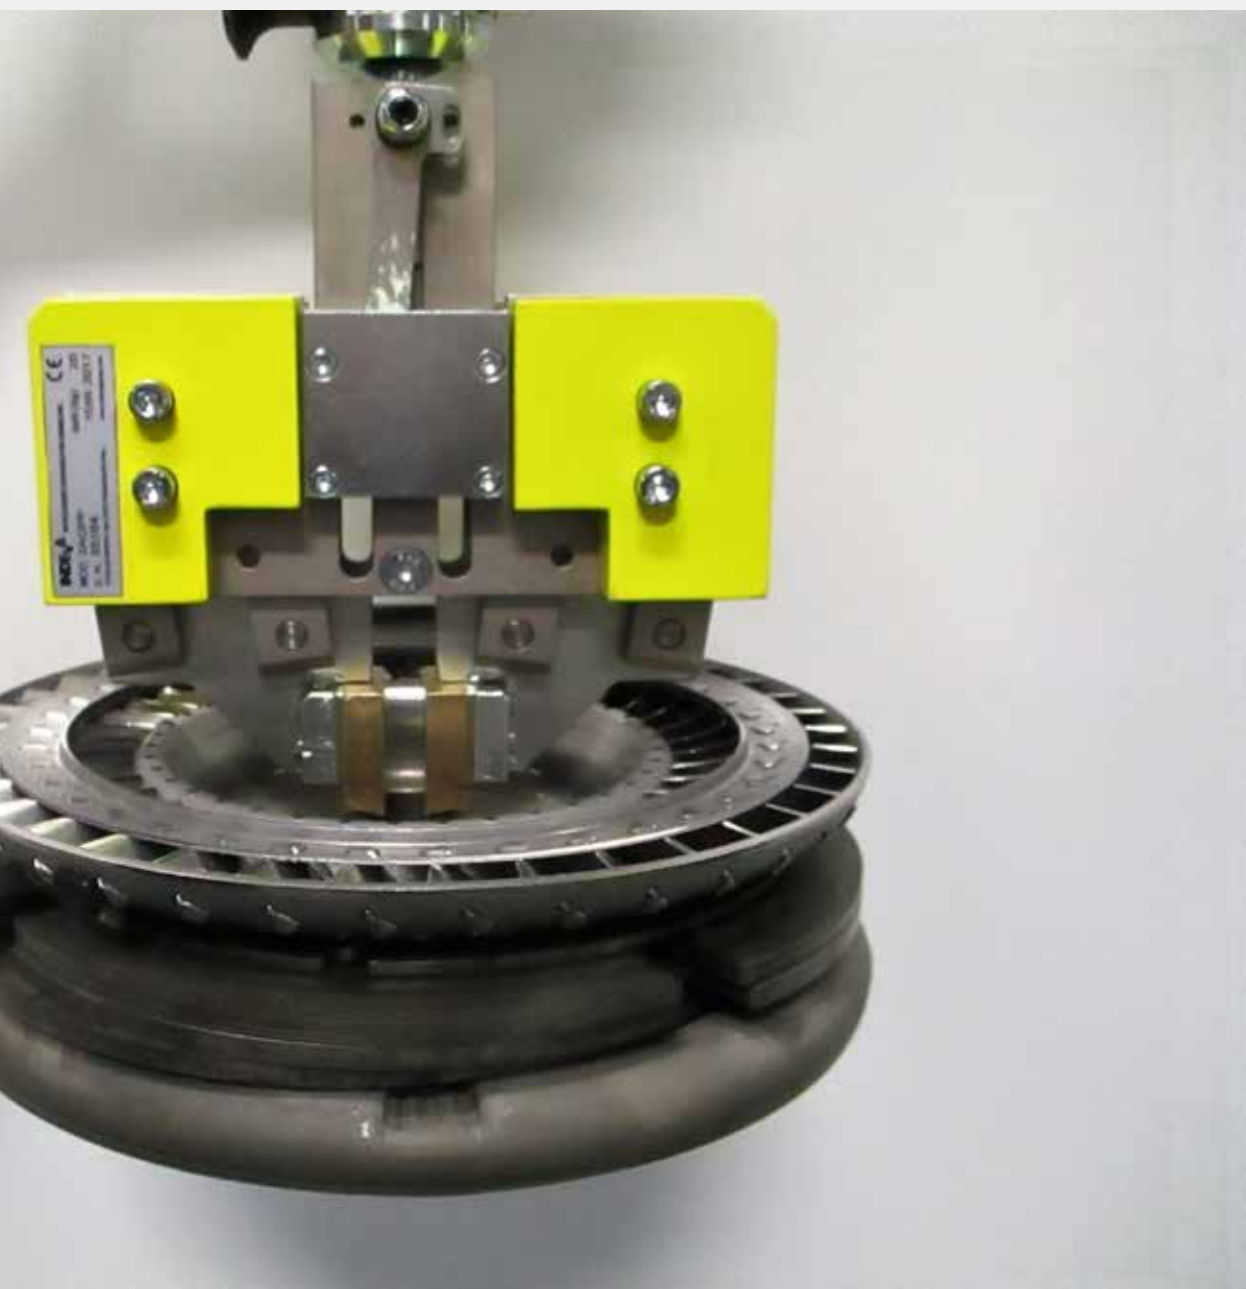

HERRAMIENTAS ELECTROMECAÑICAS Y MECAÑICAS

APPLICATION BOOKLET

EQUIPO ELECTROMECAÁNICO

Manipular dispositivos electromecánicos de diferentes pesos gracias a sistemas de sujeción personalizados sin necesidad de preajustar la carga; todo ello es posible gracias a los manipuladores industriales de INDEVA y a su detección automática de peso y a su capacidad de autoequilibrio. Un manipulador INDEVA es la solución ideal para la elevación y rotación de la carga en la línea de montaje.

HERRAMIENTAS ELECTROMECAÑICAS

Los gerentes de planta de varias empresas que utilizan manipuladores INDEVA a lo largo de su línea de montaje afirman que su productividad ha aumentado, mientras que los operadores afirman que el manejo de herramientas electromecánicas en las operaciones de montaje se ha vuelto más fácil y rápido con los Dispositivos Inteligentes para Manipulación de INDEVA.

VARIOS COMPONENTES MECÁNICOS

Gracias a la gran versatilidad de los manipuladores INDEVA que permiten el uso de diferentes sistemas de sujeción, ofrecemos la solución ideal para el manejo de componentes mecánicos de diferentes formas y tamaños.

Los Dispositivos Inteligentes de Manipulación de INDEVA permiten una manipulación precisa y rápida de los componentes en la línea de montaje, así como en el área logística para colocar el componente dentro de un contenedor, una caja o un palet.