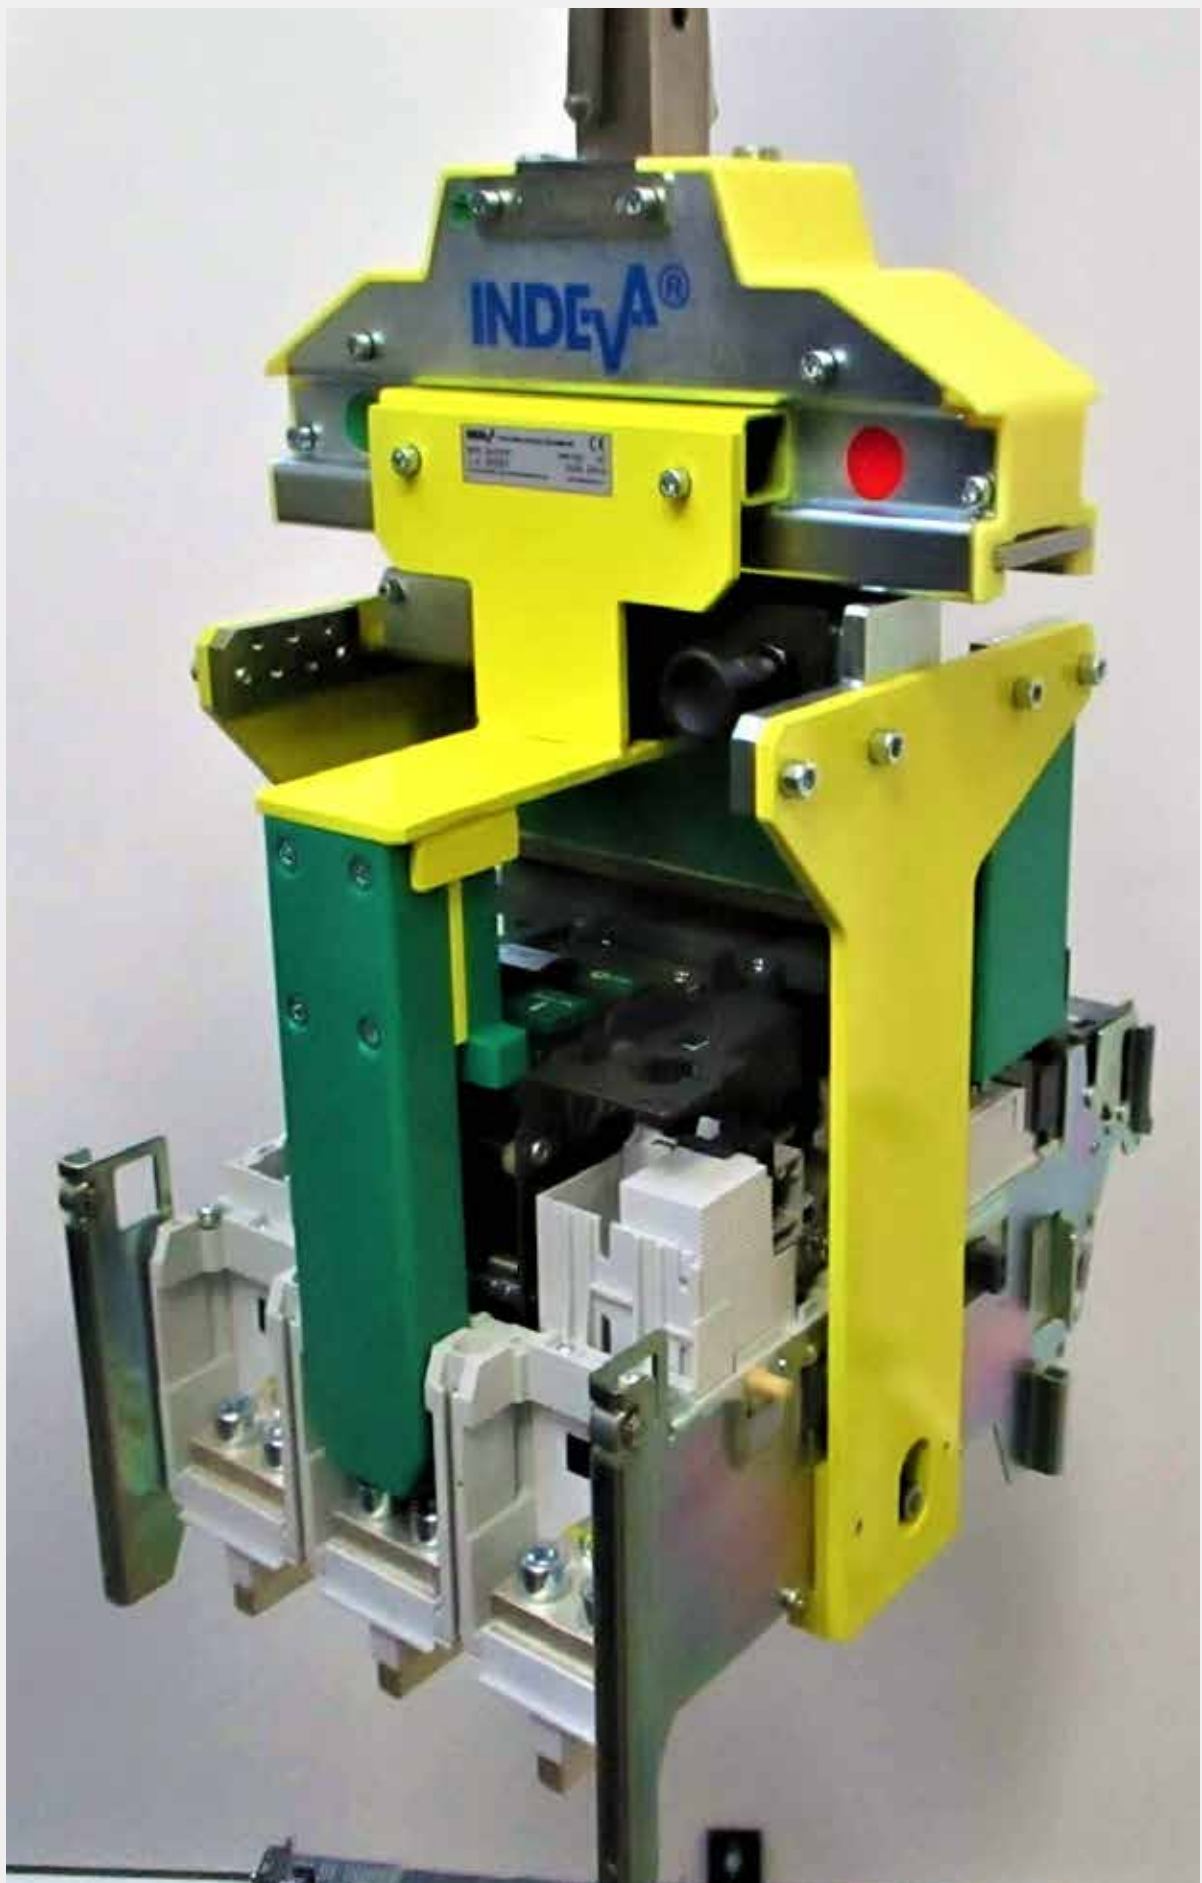

HERRAMIENTAS ELECTROMECAÑICAS Y MECAÑICAS

APPLICATION BOOKLET

EQUIPO ELECTROMECAÁNICO

Manipular dispositivos electromecánicos de diferentes pesos gracias a sistemas de sujeción personalizados sin necesidad de preajustar la carga; todo ello es posible gracias a los manipuladores industriales de INDEVA y a su detección automática de peso y a su capacidad de autoequilibrio. Un manipulador INDEVA es la solución ideal para la elevación y rotación de la carga en la línea de montaje.

HERRAMIENTAS ELECTROMECAÑICAS

Los gerentes de planta de varias empresas que utilizan manipuladores INDEVA a lo largo de su línea de montaje afirman que su productividad ha aumentado, mientras que los operadores afirman que el manejo de herramientas electromecánicas en las operaciones de montaje se ha vuelto más fácil y rápido con los Dispositivos Inteligentes para Manipulación de INDEVA.

VARIOS COMPONENTES MECÁNICOS

Gracias a la gran versatilidad de los manipuladores INDEVA que permiten el uso de diferentes sistemas de sujeción, ofrecemos la solución ideal para el manejo de componentes mecánicos de diferentes formas y tamaños.

Los Dispositivos Inteligentes de Manipulación de INDEVA permiten una manipulación precisa y rápida de los componentes en la línea de montaje, así como en el área logística para colocar el componente dentro de un contenedor, una caja o un palet.