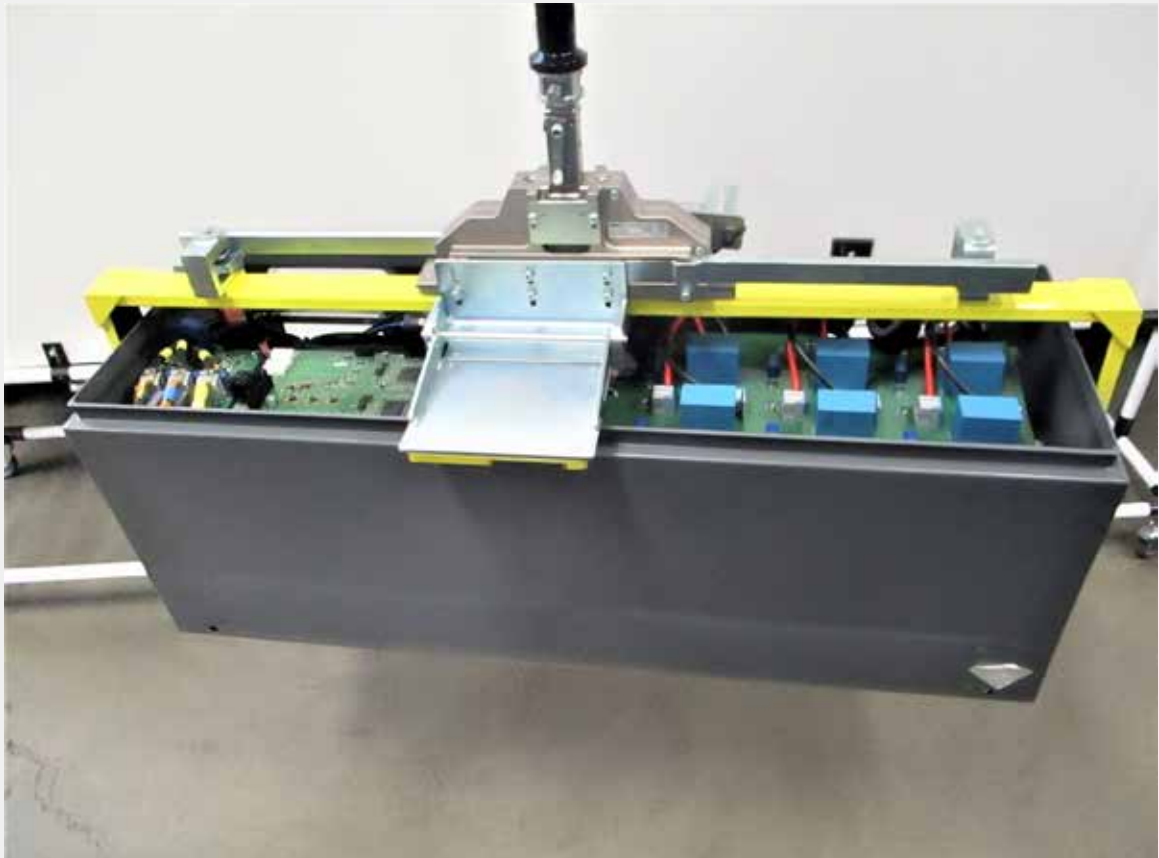

HERRAMIENTAS ELECTROMECAÑICAS Y MECAÑICAS

APPLICATION BOOKLET

EQUIPO ELECTROMECAÁNICO

Manipular dispositivos electromecánicos de diferentes pesos gracias a sistemas de sujeción personalizados sin necesidad de preajustar la carga; todo ello es posible gracias a los manipuladores industriales de INDEVA y a su detección automática de peso y a su capacidad de autoequilibrio. Un manipulador INDEVA es la solución ideal para la elevación y rotación de la carga en la línea de montaje.

HERRAMIENTAS ELECTROMECAÑICAS

Los gerentes de planta de varias empresas que utilizan manipuladores INDEVA a lo largo de su línea de montaje afirman que su productividad ha aumentado, mientras que los operadores afirman que el manejo de herramientas electromecánicas en las operaciones de montaje se ha vuelto más fácil y rápido con los Dispositivos Inteligentes para Manipulación de INDEVA.

VARIOS COMPONENTES MECÁNICOS

Gracias a la gran versatilidad de los manipuladores INDEVA que permiten el uso de diferentes sistemas de sujeción, ofrecemos la solución ideal para el manejo de componentes mecánicos de diferentes formas y tamaños.

Los Dispositivos Inteligentes de Manipulación de INDEVA permiten una manipulación precisa y rápida de los componentes en la línea de montaje, así como en el área logística para colocar el componente dentro de un contenedor, una caja o un palet.