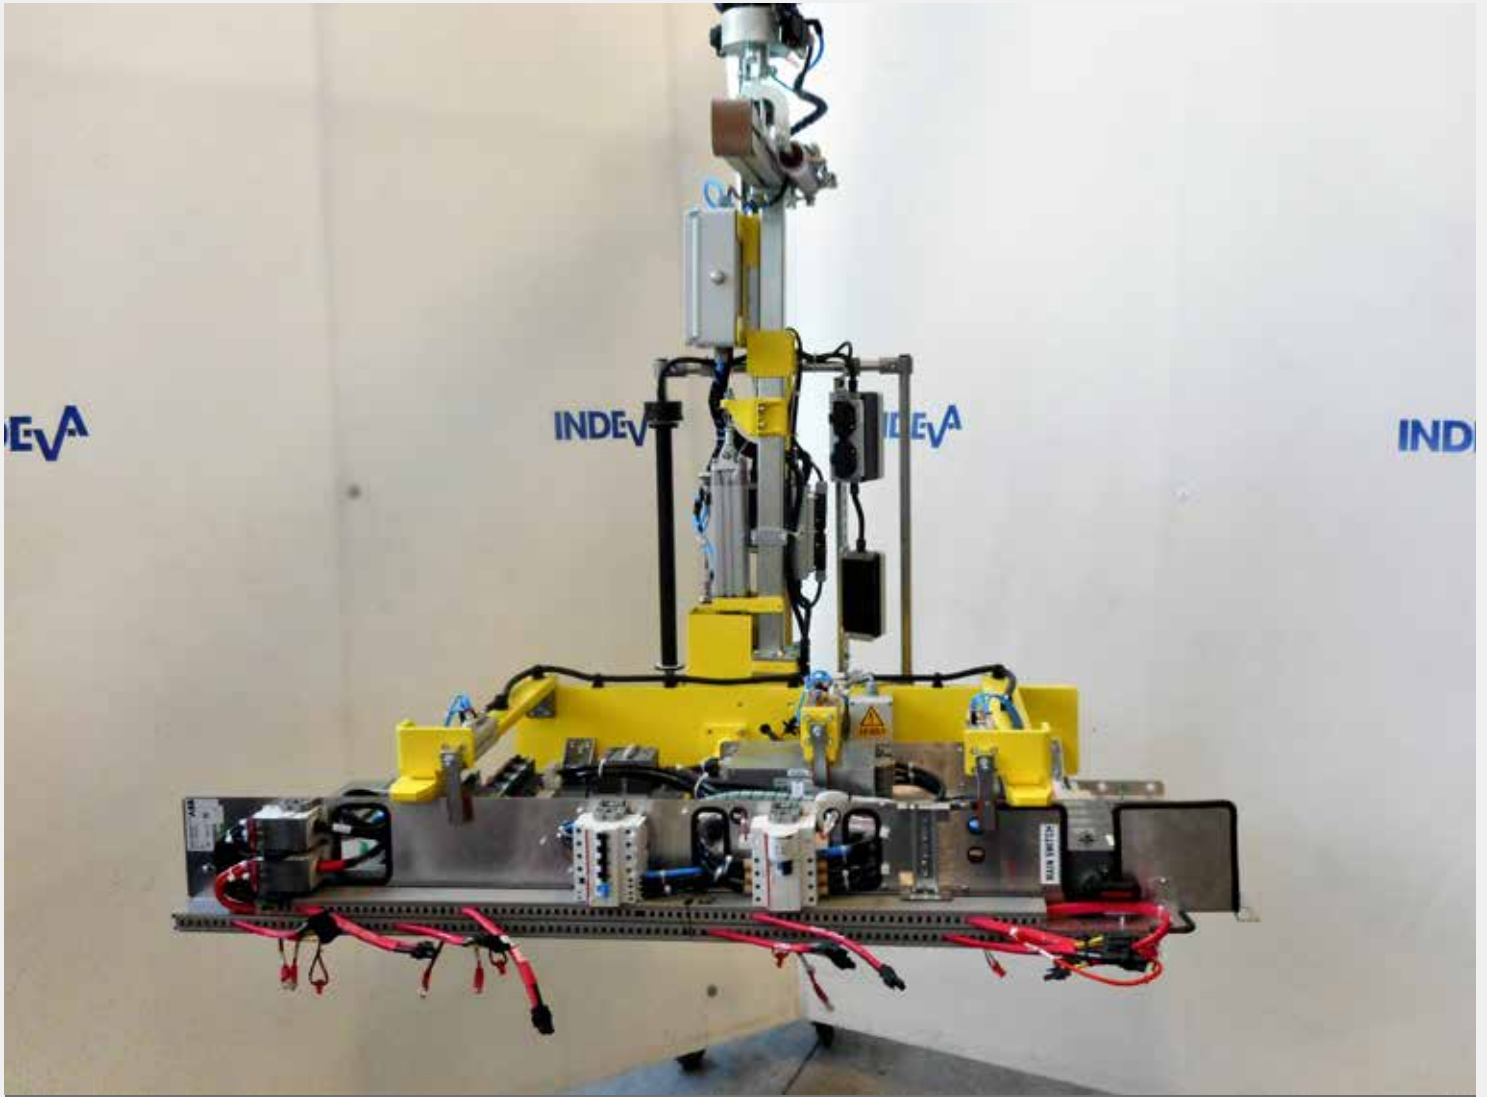

HERRAMIENTAS ELECTROMECAÑICAS Y MECAÑICAS

APPLICATION BOOKLET

EQUIPO ELECTROMECAÁNICO

Manipular dispositivos electromecánicos de diferentes pesos gracias a sistemas de sujeción personalizados sin necesidad de preajustar la carga; todo ello es posible gracias a los manipuladores industriales de INDEVA y a su detección automática de peso y a su capacidad de autoequilibrio. Un manipulador INDEVA es la solución ideal para la elevación y rotación de la carga en la línea de montaje.

HERRAMIENTAS ELECTROMECAÑICAS

Los gerentes de planta de varias empresas que utilizan manipuladores INDEVA a lo largo de su línea de montaje afirman que su productividad ha aumentado, mientras que los operadores afirman que el manejo de herramientas electromecánicas en las operaciones de montaje se ha vuelto más fácil y rápido con los Dispositivos Inteligentes para Manipulación de INDEVA.

VARIOS COMPONENTES MECÁNICOS

Gracias a la gran versatilidad de los manipuladores INDEVA que permiten el uso de diferentes sistemas de sujeción, ofrecemos la solución ideal para el manejo de componentes mecánicos de diferentes formas y tamaños.

Los Dispositivos Inteligentes de Manipulación de INDEVA permiten una manipulación precisa y rápida de los componentes en la línea de montaje, así como en el área logística para colocar el componente dentro de un contenedor, una caja o un palet.