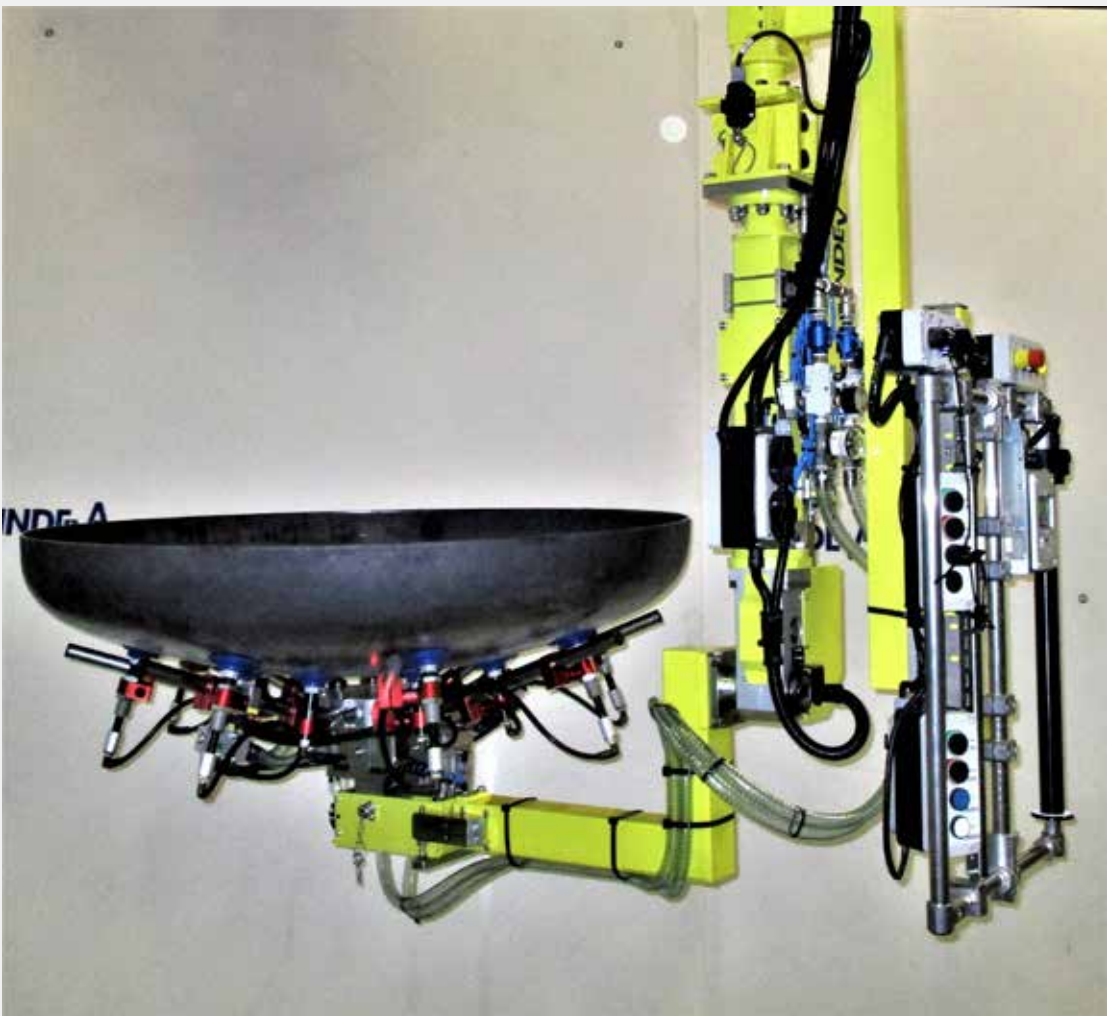

HERRAMIENTAS ELECTROMECAÑICAS Y MECAÑICAS

APPLICATION BOOKLET

EQUIPO ELECTROMECAÁNICO

Manipular dispositivos electromecánicos de diferentes pesos gracias a sistemas de sujeción personalizados sin necesidad de preajustar la carga; todo ello es posible gracias a los manipuladores industriales de INDEVA y a su detección automática de peso y a su capacidad de autoequilibrio. Un manipulador INDEVA es la solución ideal para la elevación y rotación de la carga en la línea de montaje.

HERRAMIENTAS ELECTROMECAÑICAS

Los gerentes de planta de varias empresas que utilizan manipuladores INDEVA a lo largo de su línea de montaje afirman que su productividad ha aumentado, mientras que los operadores afirman que el manejo de herramientas electromecánicas en las operaciones de montaje se ha vuelto más fácil y rápido con los Dispositivos Inteligentes para Manipulación de INDEVA.

VARIOS COMPONENTES MECÁNICOS

Gracias a la gran versatilidad de los manipuladores INDEVA que permiten el uso de diferentes sistemas de sujeción, ofrecemos la solución ideal para el manejo de componentes mecánicos de diferentes formas y tamaños.

Los Dispositivos Inteligentes de Manipulación de INDEVA permiten una manipulación precisa y rápida de los componentes en la línea de montaje, así como en el área logística para colocar el componente dentro de un contenedor, una caja o un palet.