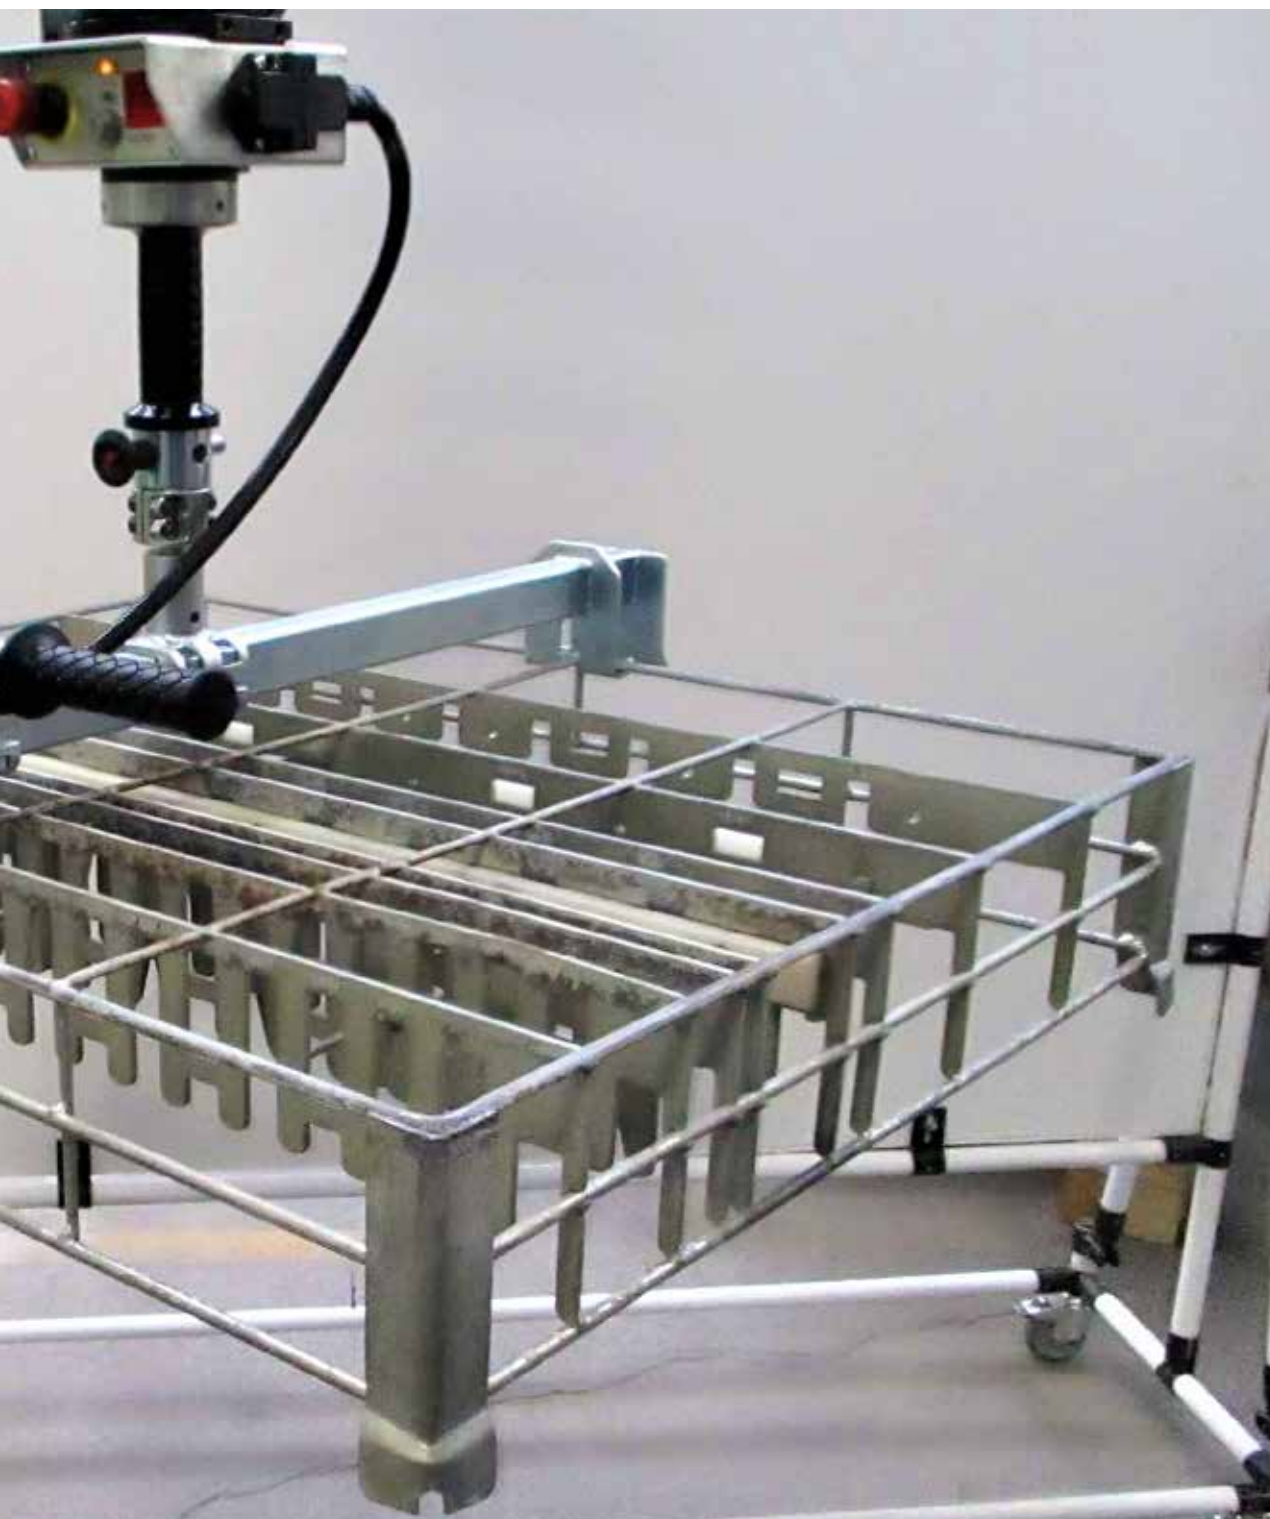

HERRAMIENTAS ELECTROMECAÑICAS Y MECAÑICAS

APPLICATION BOOKLET

EQUIPO ELECTROMECAÁNICO

Manipular dispositivos electromecánicos de diferentes pesos gracias a sistemas de sujeción personalizados sin necesidad de preajustar la carga; todo ello es posible gracias a los manipuladores industriales de INDEVA y a su detección automática de peso y a su capacidad de autoequilibrio. Un manipulador INDEVA es la solución ideal para la elevación y rotación de la carga en la línea de montaje.

HERRAMIENTAS ELECTROMECAÑICAS

Los gerentes de planta de varias empresas que utilizan manipuladores INDEVA a lo largo de su línea de montaje afirman que su productividad ha aumentado, mientras que los operadores afirman que el manejo de herramientas electromecánicas en las operaciones de montaje se ha vuelto más fácil y rápido con los Dispositivos Inteligentes para Manipulación de INDEVA.

VARIOS COMPONENTES MECÁNICOS

Gracias a la gran versatilidad de los manipuladores INDEVA que permiten el uso de diferentes sistemas de sujeción, ofrecemos la solución ideal para el manejo de componentes mecánicos de diferentes formas y tamaños.

Los Dispositivos Inteligentes de Manipulación de INDEVA permiten una manipulación precisa y rápida de los componentes en la línea de montaje, así como en el área logística para colocar el componente dentro de un contenedor, una caja o un palet.