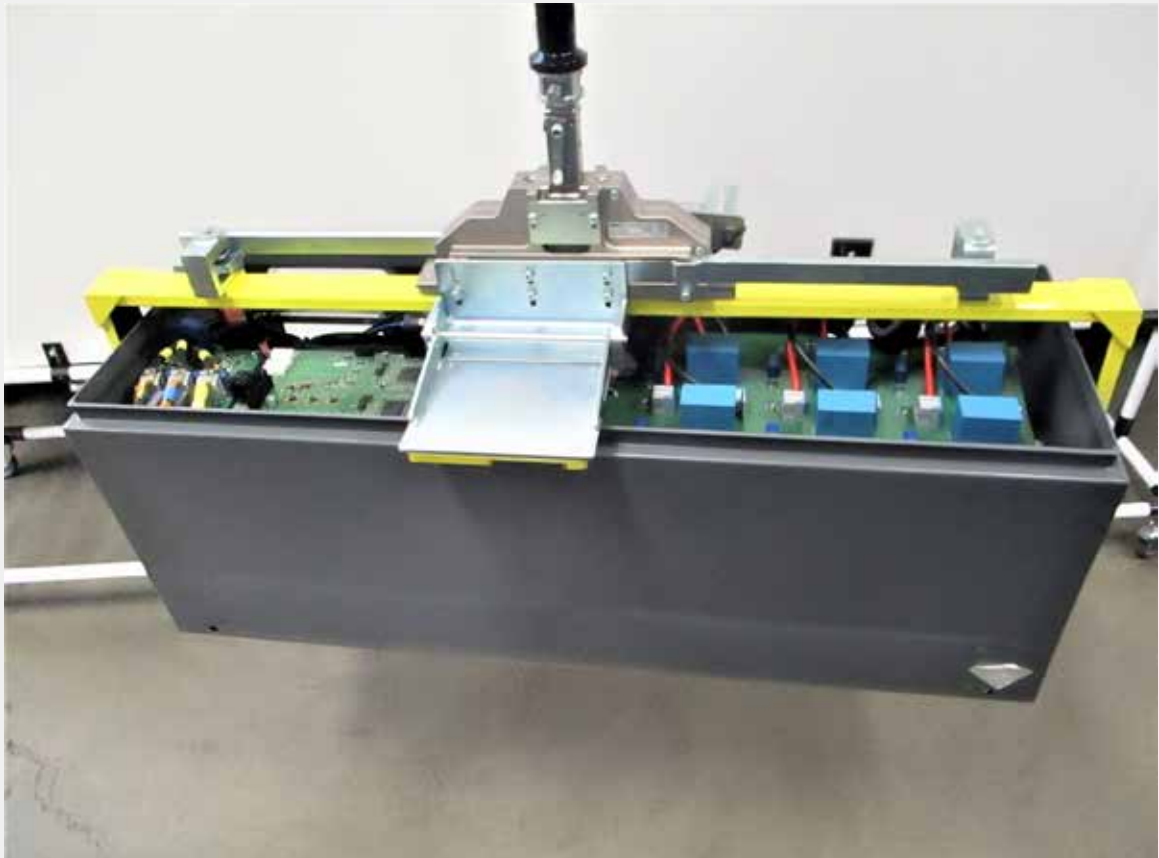

ELEKTROMECHANICKÉ A MECHANICKÉ NASTROJE APPLICATION BOOKLET

ELEKTROMECHANICKÉ ZARIADENIA

Manipulujte s elektromechanickými zariadeniami rôznych hmotností vďaka prispôsobeným systémom uchytania bez potreby nastavenia zaťaženia; to všetko je možné vďaka priemyselným manipulátorom INDEVA a ich automatickej detekcii hmotnosti a schopnosti vyrovnávať sa. Manipulátor INDEVA je ideálnym riešením pre zdvíhanie a otáčanie nákladu na montážnej linke.

ELEKTROMECHANICKÉ NÁSTROJE

Manažéri závodov z rôznych spoločností, ktorí používajú INDEVA manipulátory pozdĺž svojej montážnej linky hovoria, že ich produktivita sa zvýšila, zatiaľ čo operátori hovoria, že pohyblivé elektromechanické nástroje v montážnych operáciách sa s Inteligentnými zariadeniami stali jednoduchšie a rýchlejšie pre manipuláciu s INDEVA.

RÔZNE MECHANICKÉ KOMPONENTY

Vďaka univerzálnosti manipulátorov INDEVA, ktoré umožňujú použitie rôznych systémov uchytenia, ponúkame ideálne riešenie pre manipuláciu s mechanickými komponentmi rôznych tvarov a veľkostí.

INDEVA Inteligentné zariadenia pre manipuláciu umožňujú precízny a rýchly pohyb komponentov na montážnej linke, ako aj v logistickej oblasti pre umiestnenie komponentu v kontajneri, krabici alebo na palete.