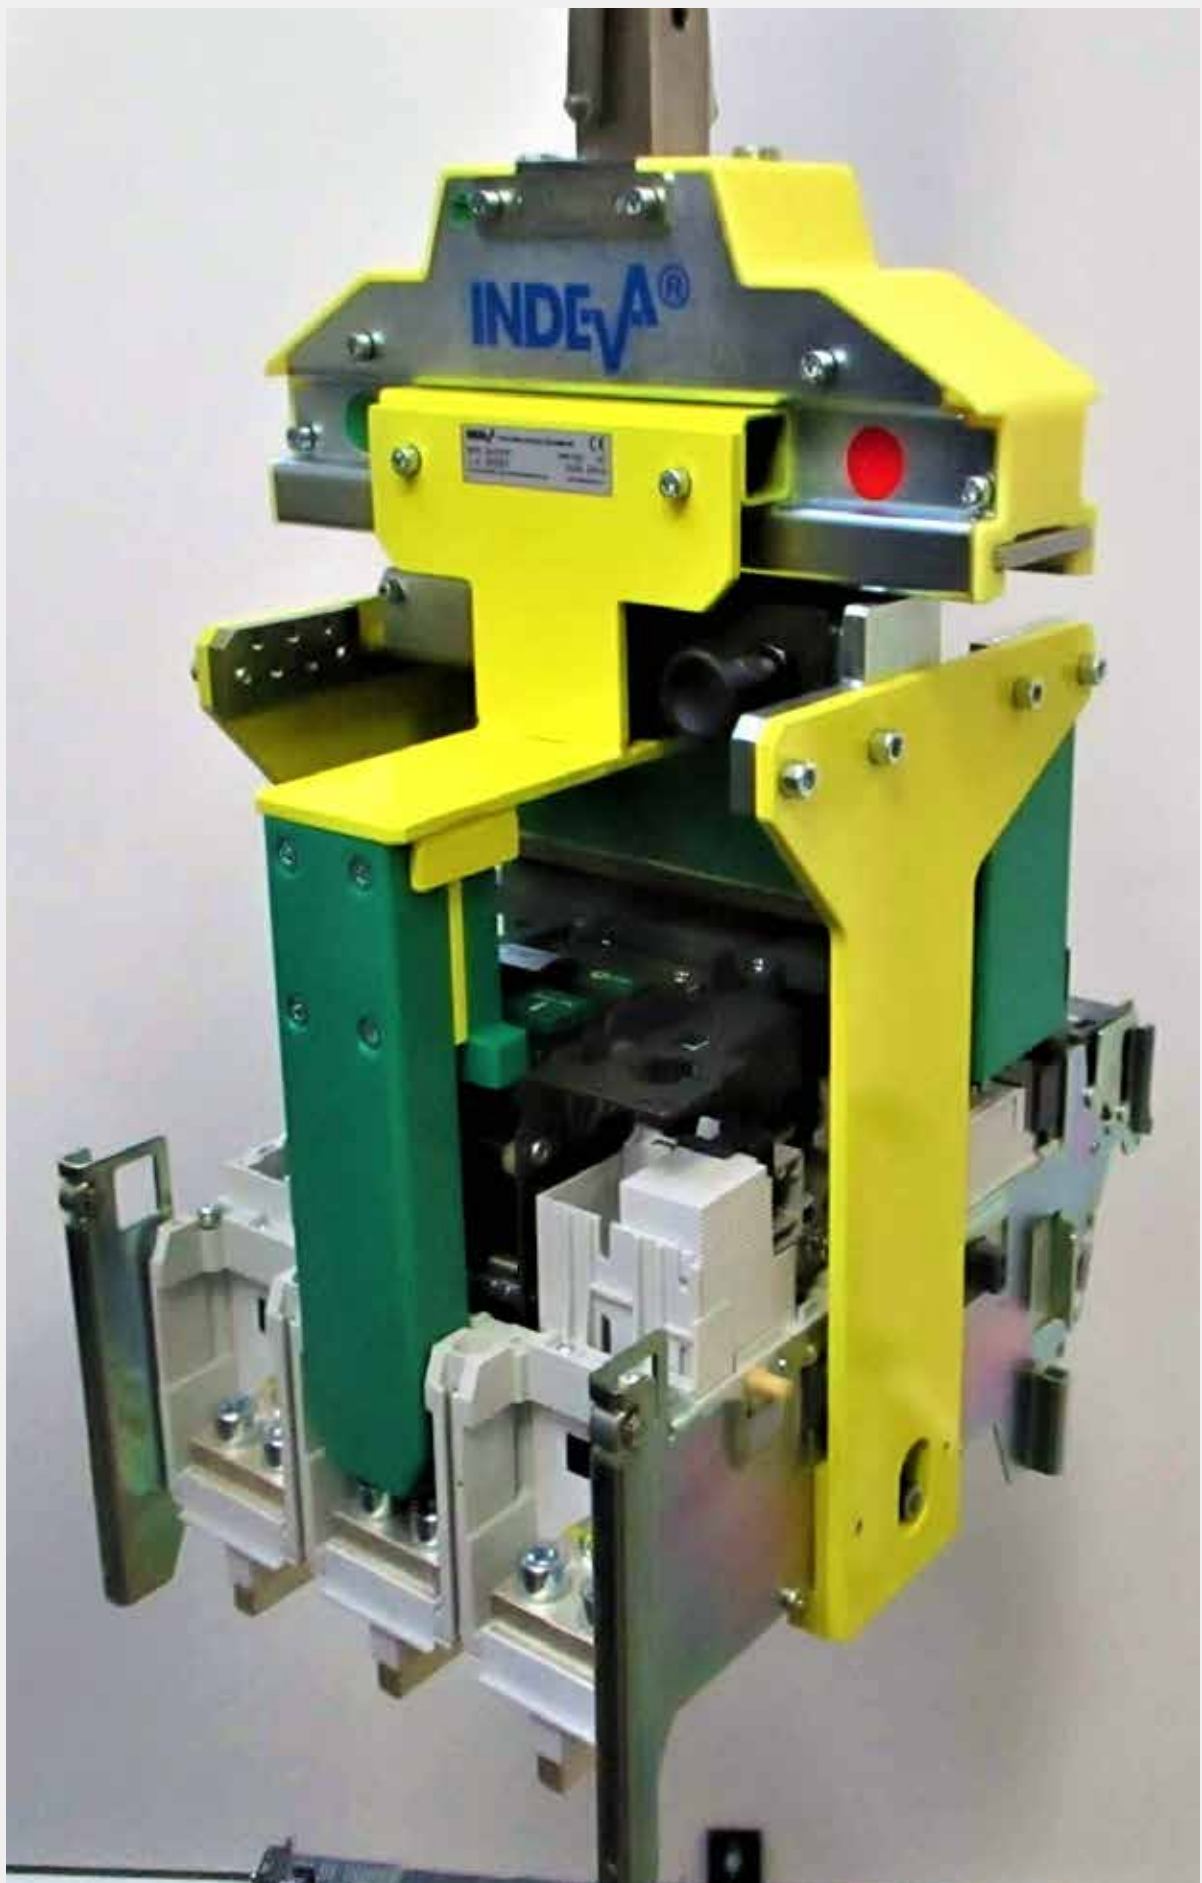

ELEKTROMECHANICKÉ A MECHANICKÉ NASTROJE APPLICATION BOOKLET

ELEKTROMECHANICKÉ ZARIADENIA

Manipulujte s elektromechanickými zariadeniami rôznych hmotností vďaka prispôsobeným systémom uchytania bez potreby nastavenia zaťaženia; to všetko je možné vďaka priemyselným manipulátorom INDEVA a ich automatickej detekcii hmotnosti a schopnosti vyrovnávať sa. Manipulátor INDEVA je ideálnym riešením pre zdvíhanie a otáčanie nákladu na montážnej linke.

ELEKTROMECHANICKÉ NÁSTROJE

Manažéri závodov z rôznych spoločností, ktorí používajú INDEVA manipulátory pozdĺž svojej montážnej linky hovoria, že ich produktivita sa zvýšila, zatiaľ čo operátori hovoria, že pohyblivé elektromechanické nástroje v montážnych operáciách sa s Inteligentnými zariadeniami stali jednoduchšie a rýchlejšie pre manipuláciu s INDEVA.

RÔZNE MECHANICKÉ KOMPONENTY

Vďaka univerzálnosti manipulátorov INDEVA, ktoré umožňujú použitie rôznych systémov uchytenia, ponúkame ideálne riešenie pre manipuláciu s mechanickými komponentmi rôznych tvarov a veľkostí.

INDEVA Inteligentné zariadenia pre manipuláciu umožňujú precízny a rýchly pohyb komponentov na montážnej linke, ako aj v logistickej oblasti pre umiestnenie komponentu v kontajneri, krabici alebo na palete.