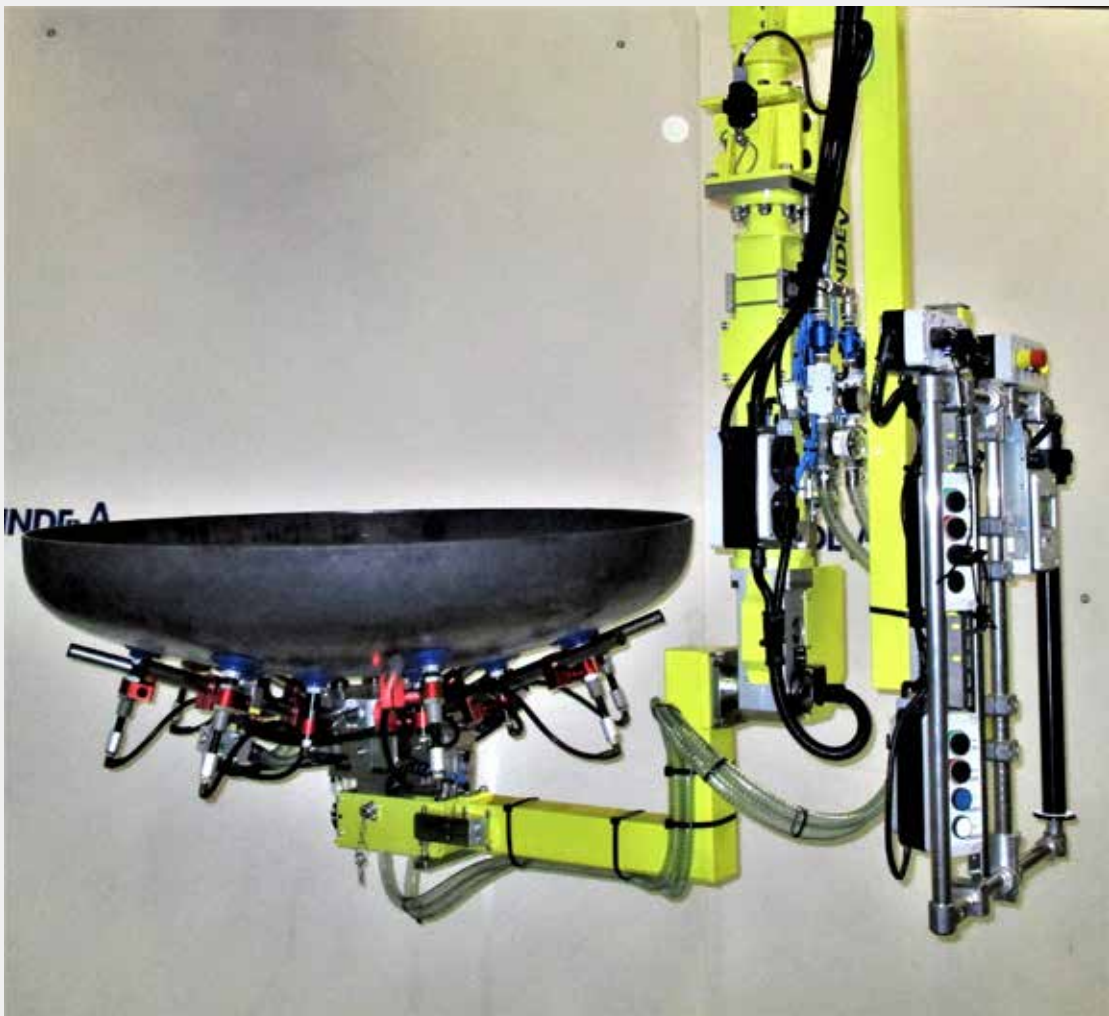

ELEKTROMECHANICKÉ A MECHANICKÉ NASTROJE APPLICATION BOOKLET

ELEKTROMECHANICKÉ ZARIADENIA

Manipulujte s elektromechanickými zariadeniami rôznych hmotností vďaka prispôsobeným systémom uchytania bez potreby nastavenia zaťaženia; to všetko je možné vďaka priemyselným manipulátorom INDEVA a ich automatickej detekcii hmotnosti a schopnosti vyrovnávať sa. Manipulátor INDEVA je ideálnym riešením pre zdvíhanie a otáčanie nákladu na montážnej linke.

ELEKTROMECHANICKÉ NÁSTROJE

Manažéri závodov z rôznych spoločností, ktorí používajú INDEVA manipulátory pozdĺž svojej montážnej linky hovoria, že ich produktivita sa zvýšila, zatiaľ čo operátori hovoria, že pohyblivé elektromechanické nástroje v montážnych operáciách sa s Inteligentnými zariadeniami stali jednoduchšie a rýchlejšie pre manipuláciu s INDEVA.

RÔZNE MECHANICKÉ KOMPONENTY

Vďaka univerzálnosti manipulátorov INDEVA, ktoré umožňujú použitie rôznych systémov uchytenia, ponúkame ideálne riešenie pre manipuláciu s mechanickými komponentmi rôznych tvarov a veľkostí.

INDEVA Inteligentné zariadenia pre manipuláciu umožňujú precízny a rýchly pohyb komponentov na montážnej linke, ako aj v logistickej oblasti pre umiestnenie komponentu v kontajneri, krabici alebo na palete.