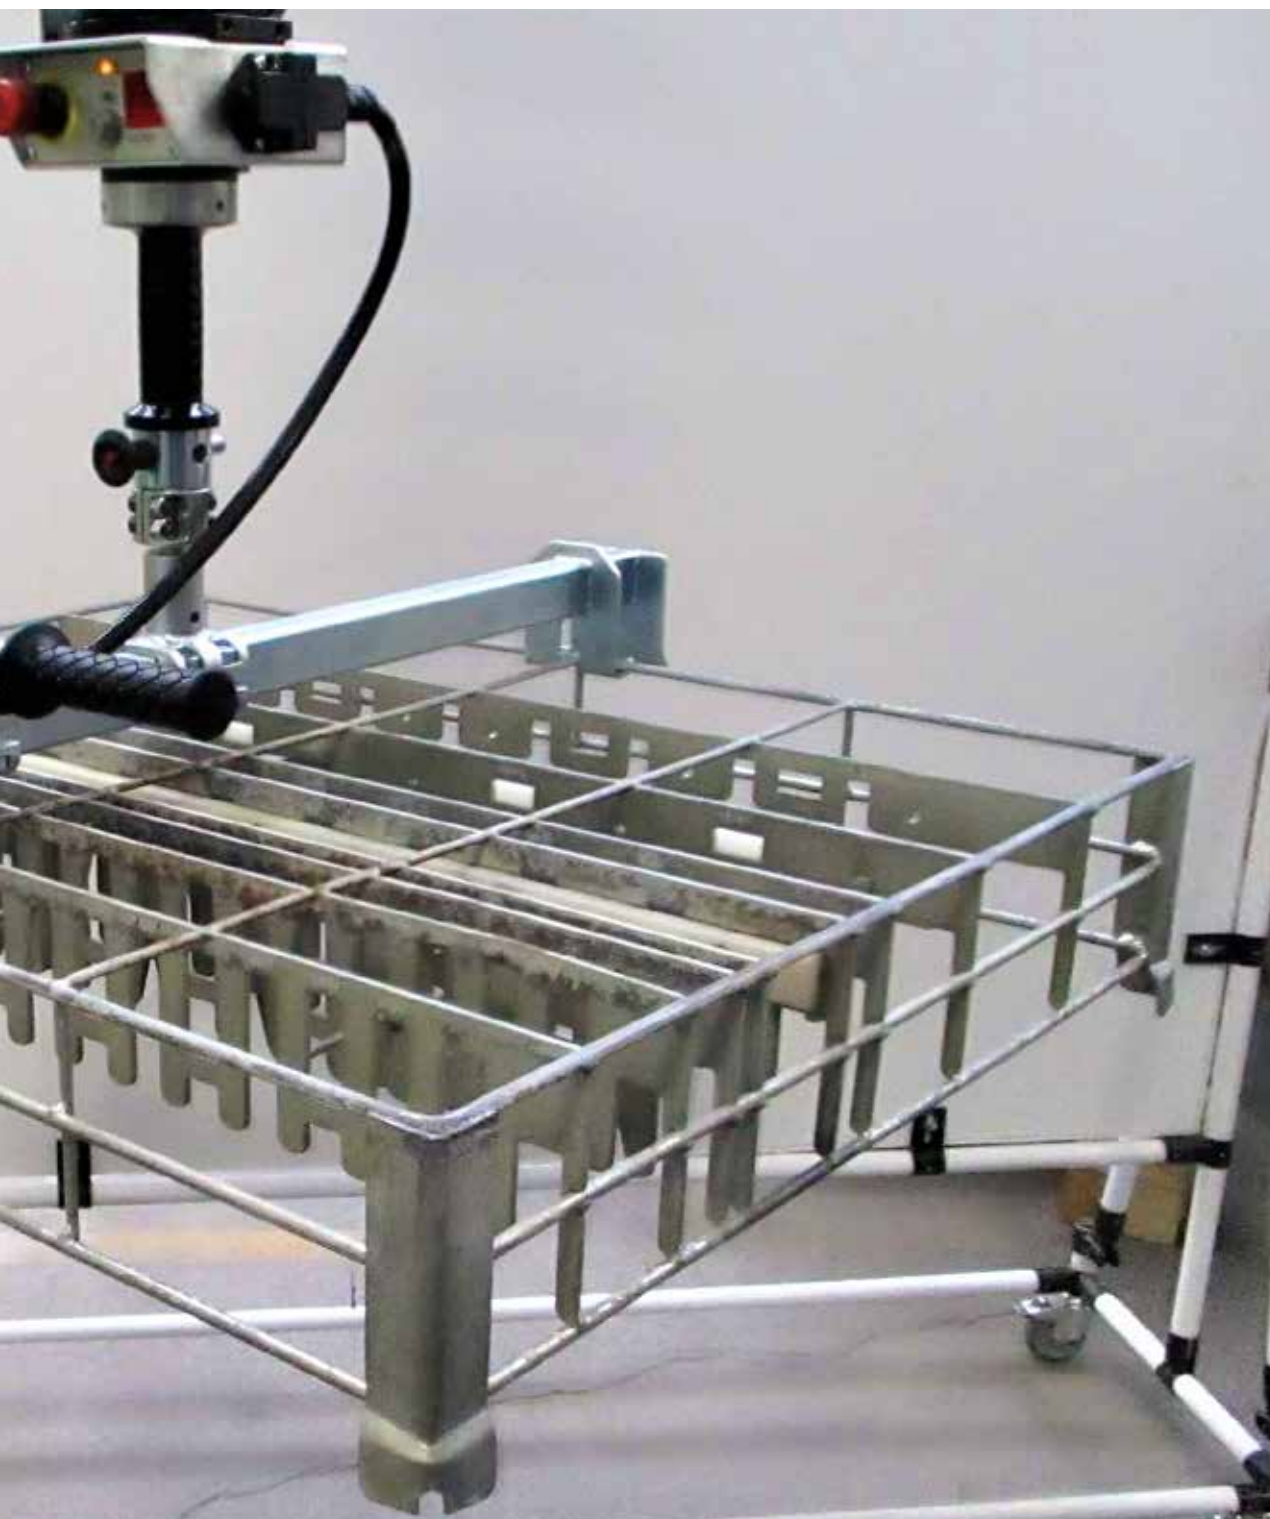

ELEKTROMECHANICKÉ A MECHANICKÉ NASTROJE APPLICATION BOOKLET

ELEKTROMECHANICKÉ ZARIADENIA

Manipulujte s elektromechanickými zariadeniami rôznych hmotností vďaka prispôsobeným systémom uchytania bez potreby nastavenia zaťaženia; to všetko je možné vďaka priemyselným manipulátorom INDEVA a ich automatickej detekcii hmotnosti a schopnosti vyrovnávať sa. Manipulátor INDEVA je ideálnym riešením pre zdvíhanie a otáčanie nákladu na montážnej linke.

ELEKTROMECHANICKÉ NÁSTROJE

Manažéri závodov z rôznych spoločností, ktorí používajú INDEVA manipulátory pozdĺž svojej montážnej linky hovoria, že ich produktivita sa zvýšila, zatiaľ čo operátori hovoria, že pohyblivé elektromechanické nástroje v montážnych operáciách sa s Inteligentnými zariadeniami stali jednoduchšie a rýchlejšie pre manipuláciu s INDEVA.

RÔZNE MECHANICKÉ KOMPONENTY

Vďaka univerzálnosti manipulátorov INDEVA, ktoré umožňujú použitie rôznych systémov uchytenia, ponúkame ideálne riešenie pre manipuláciu s mechanickými komponentmi rôznych tvarov a veľkostí.

INDEVA Inteligentné zariadenia pre manipuláciu umožňujú precízny a rýchly pohyb komponentov na montážnej linke, ako aj v logistickej oblasti pre umiestnenie komponentu v kontajneri, krabici alebo na palete.