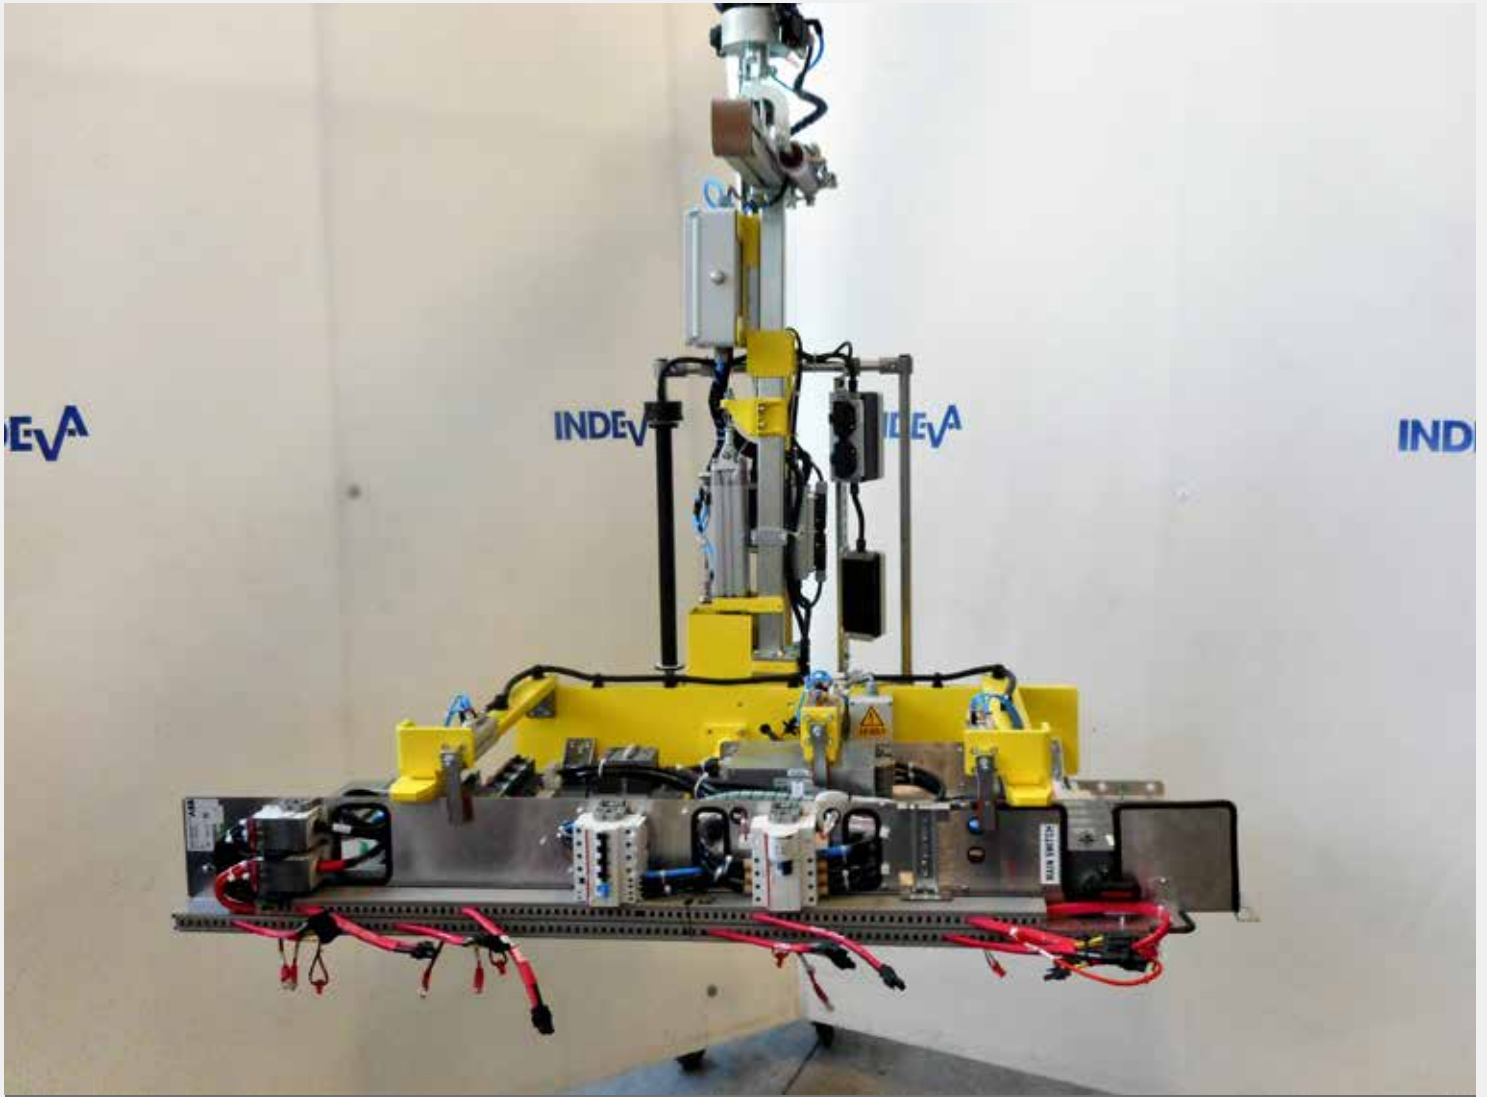

ELEKTROMECHANICKÉ A MECHANICKÉ NASTROJE APPLICATION BOOKLET

ELEKTROMECHANICKÉ ZARIADENIA

Manipulujte s elektromechanickými zariadeniami rôznych hmotností vďaka prispôsobeným systémom uchytania bez potreby nastavenia zaťaženia; to všetko je možné vďaka priemyselným manipulátorom INDEVA a ich automatickej detekcii hmotnosti a schopnosti vyrovnávať sa. Manipulátor INDEVA je ideálnym riešením pre zdvíhanie a otáčanie nákladu na montážnej linke.

ELEKTROMECHANICKÉ NÁSTROJE

Manažéri závodov z rôznych spoločností, ktorí používajú INDEVA manipulátory pozdĺž svojej montážnej linky hovoria, že ich produktivita sa zvýšila, zatiaľ čo operátori hovoria, že pohyblivé elektromechanické nástroje v montážnych operáciách sa s Inteligentnými zariadeniami stali jednoduchšie a rýchlejšie pre manipuláciu s INDEVA.

RÔZNE MECHANICKÉ KOMPONENTY

Vďaka univerzálnosti manipulátorov INDEVA, ktoré umožňujú použitie rôznych systémov uchytenia, ponúkame ideálne riešenie pre manipuláciu s mechanickými komponentmi rôznych tvarov a veľkostí.

INDEVA Inteligentné zariadenia pre manipuláciu umožňujú precízny a rýchly pohyb komponentov na montážnej linke, ako aj v logistickej oblasti pre umiestnenie komponentu v kontajneri, krabici alebo na palete.