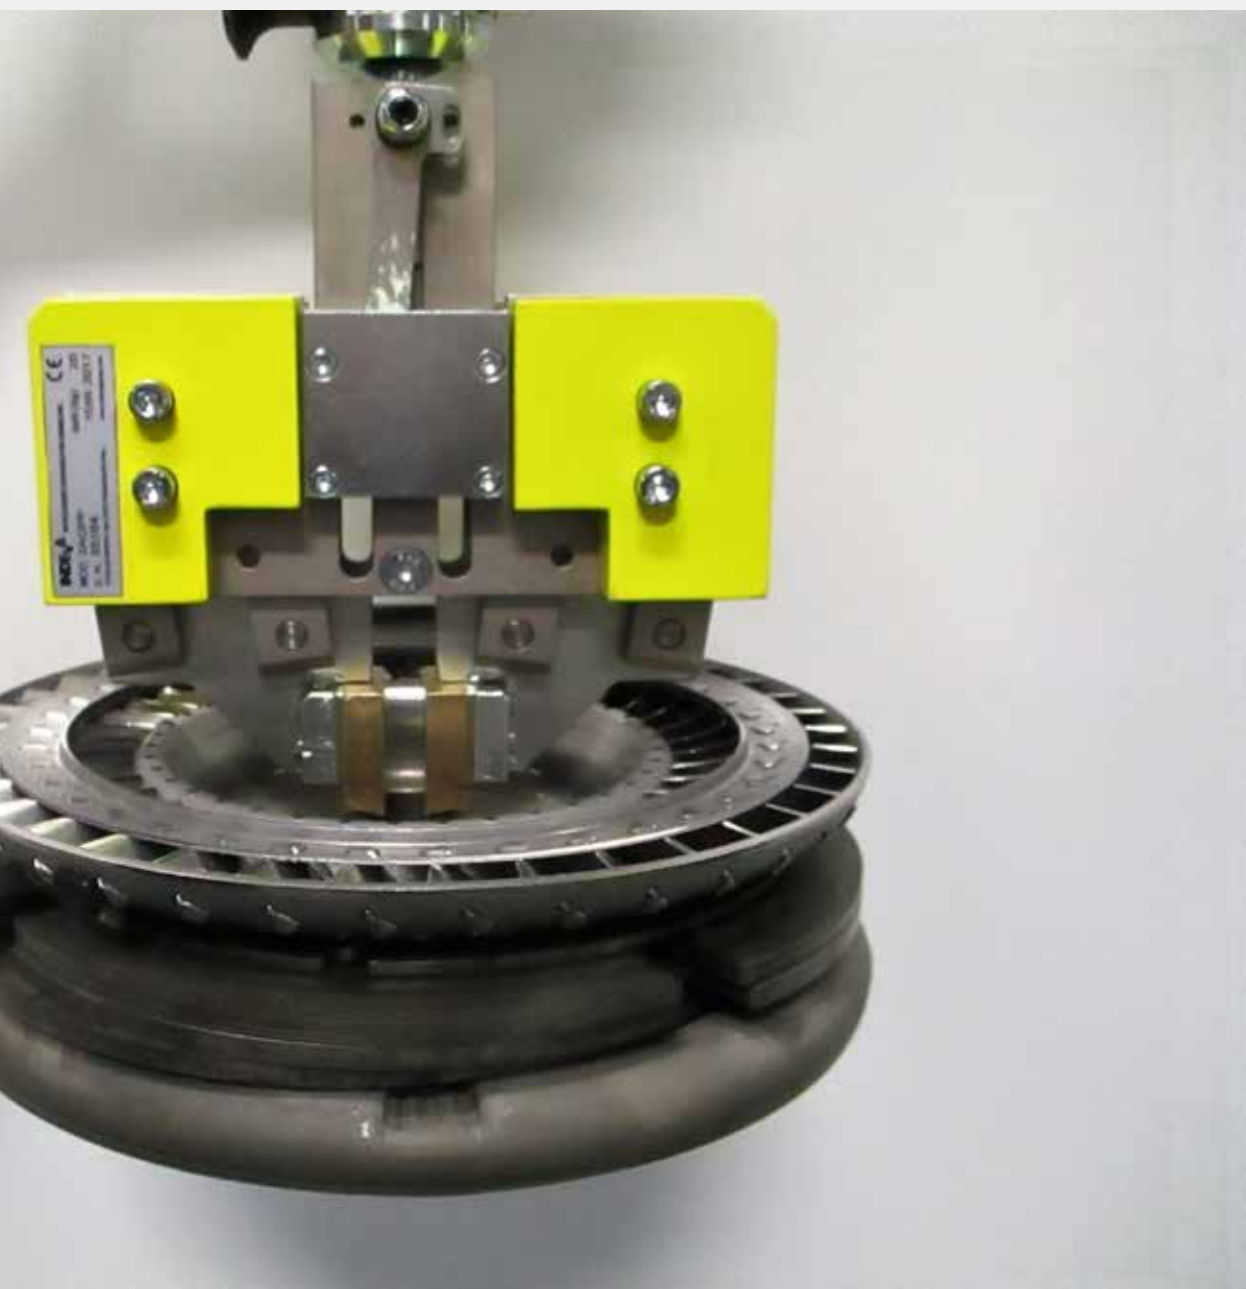

ELEKTROMECHANICKÉ A MECHANICKÉ NASTROJE APPLICATION BOOKLET

ELEKTROMECHANICKÉ ZARIADENIA

Manipulujte s elektromechanickými zariadeniami rôznych hmotností vďaka prispôsobeným systémom uchytania bez potreby nastavenia zaťaženia; to všetko je možné vďaka priemyselným manipulátorom INDEVA a ich automatickej detekcii hmotnosti a schopnosti vyrovnávať sa. Manipulátor INDEVA je ideálnym riešením pre zdvíhanie a otáčanie nákladu na montážnej linke.

ELEKTROMECHANICKÉ NÁSTROJE

Manažéri závodov z rôznych spoločností, ktorí používajú INDEVA manipulátory pozdĺž svojej montážnej linky hovoria, že ich produktivita sa zvýšila, zatiaľ čo operátori hovoria, že pohyblivé elektromechanické nástroje v montážnych operáciách sa s Inteligentnými zariadeniami stali jednoduchšie a rýchlejšie pre manipuláciu s INDEVA.

RÔZNE MECHANICKÉ KOMPONENTY

Vďaka univerzálnosti manipulátorov INDEVA, ktoré umožňujú použitie rôznych systémov uchytenia, ponúkame ideálne riešenie pre manipuláciu s mechanickými komponentmi rôznych tvarov a veľkostí.

INDEVA Inteligentné zariadenia pre manipuláciu umožňujú precízny a rýchly pohyb komponentov na montážnej linke, ako aj v logistickej oblasti pre umiestnenie komponentu v kontajneri, krabici alebo na palete.