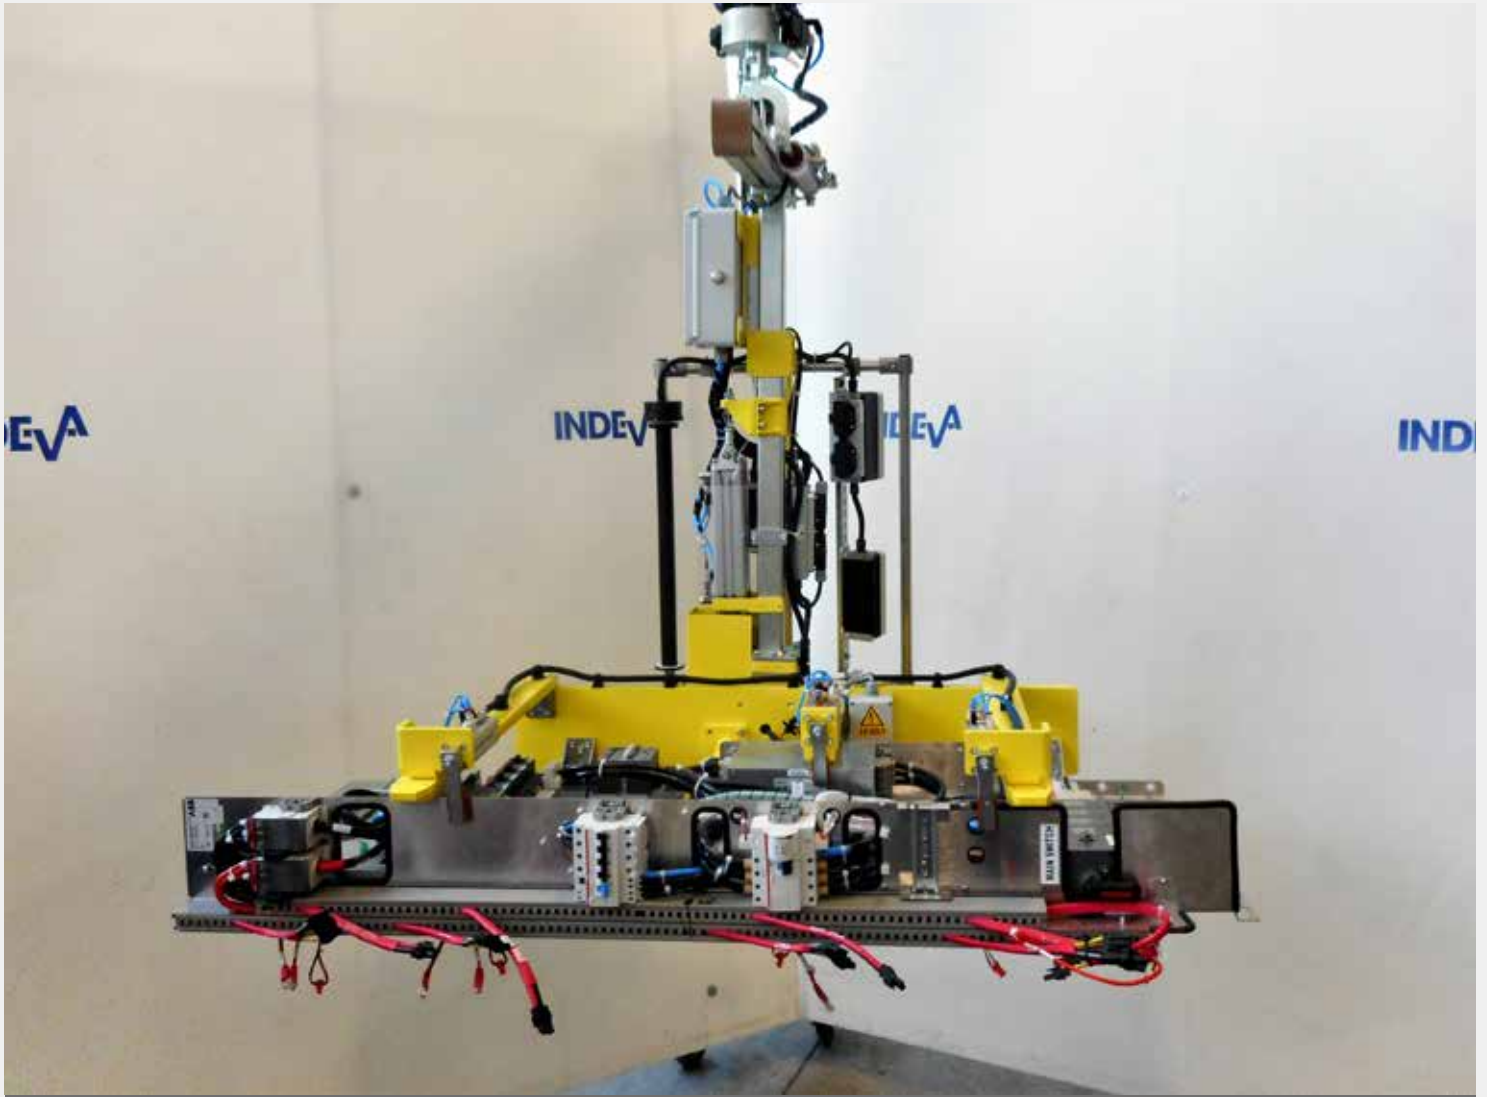

ELEKTROMECHANICKÉ A MECHANICKÉ NÁSTROJE APPLICATION BOOKLET

ELEKTROMECHANICKÉ PŘÍSTROJE

Manipulovat s elektromechanickými zařízeními různých hmotností díky inteligentnímu uchopovacímu systému bez nutnosti přednastavení zátláže; to vše je možné díky průmyslovým manipulátorům INDEVA a jejich automatickému zjištění hmotnosti a schopnosti se vyrovnat. Manipulátor INDEVA je ideálním řešením pro zvedání a otáčení nákladu na montážní lince.

ELEKTROMECHANICKÉ NÁSTROJE

Vedoucí závod z renomovaných společností, kteří používají manipulatory INDEVA podél své montážní linky, říkají, že jejich produktivita se zvýšila, zatímco operáto říkají, že pohyblivé elektromechanické nástroje v montážních operacích se díky systému Intelligent Devices staly jednoduššími a rychlejšími. pro manipulaci s INDEVA.

RŮZNÉ MECHANICKÉ KOMPONENTY

Díky velké všestrannosti manipulátor INDEVA, které umožní použití různých systémů uchycení, nabízíme ideální řešení pro manipulaci s mechanickými komponenty různých tvarů a velikostí.

INDEVA Inteligentní řízení pro manipulaci umožní přesný a rychlý pohyb součástí na montážní lince, jakož i v oblasti logistiky pro umístění komponenty do kontejneru, krabice nebo na paletu.

Scaglia INDEVA
Italy