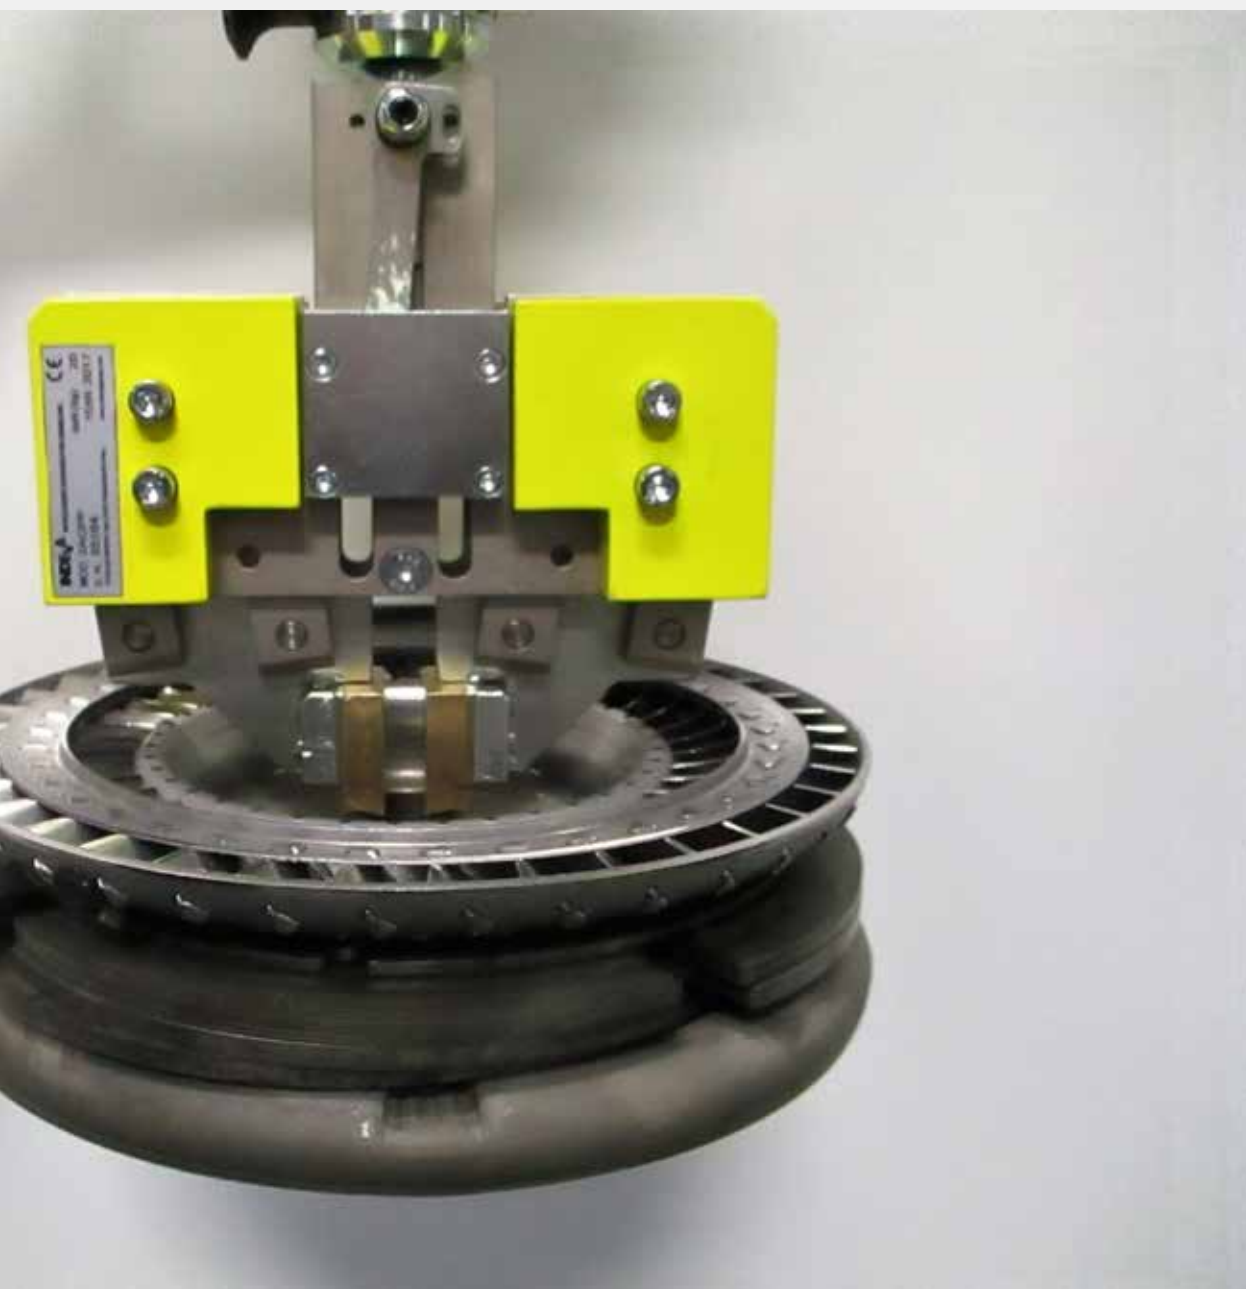

ELEKTROMECHANICKÉ A MECHANICKÉ NÁSTROJE APPLICATION BOOKLET

ELEKTROMECHANICKÉ PŘÍSTROJE

Manipulovat s elektromechanickými zařízeními různých hmotností díky inteligentnímu uchopovacímu systému bez nutnosti přednastavení zátláže; to vše je možné díky průmyslovým manipulátorům INDEVA a jejich automatickému zjištění hmotnosti a schopnosti se vyrovnat. Manipulátor INDEVA je ideálním řešením pro zvedání a otáčení nákladu na montážní lince.

ELEKTROMECHANICKÉ NÁSTROJE

Vedoucí závod z renomovaných společností, kteří používají manipulatory INDEVA podél své montážní linky, říkají, že jejich produktivita se zvýšila, zatímco operáto říkají, že pohyblivé elektromechanické nástroje v montážních operacích se díky systému Intelligent Devices staly jednoduššími a rychlejšími. pro manipulaci s INDEVA.

RŮZNÉ MECHANICKÉ KOMPONENTY

Díky velké všestrannosti manipulátor INDEVA, které umožní použití různých systémů uchycení, nabízíme ideální řešení pro manipulaci s mechanickými komponenty různých tvarů a velikostí.

INDEVA Inteligentní řízení pro manipulaci umožní přesný a rychlý pohyb součástí na montážní lince, jakož i v oblasti logistiky pro umístění komponenty do kontejneru, krabice nebo na paletu.

Scaglia INDEVA
Italy