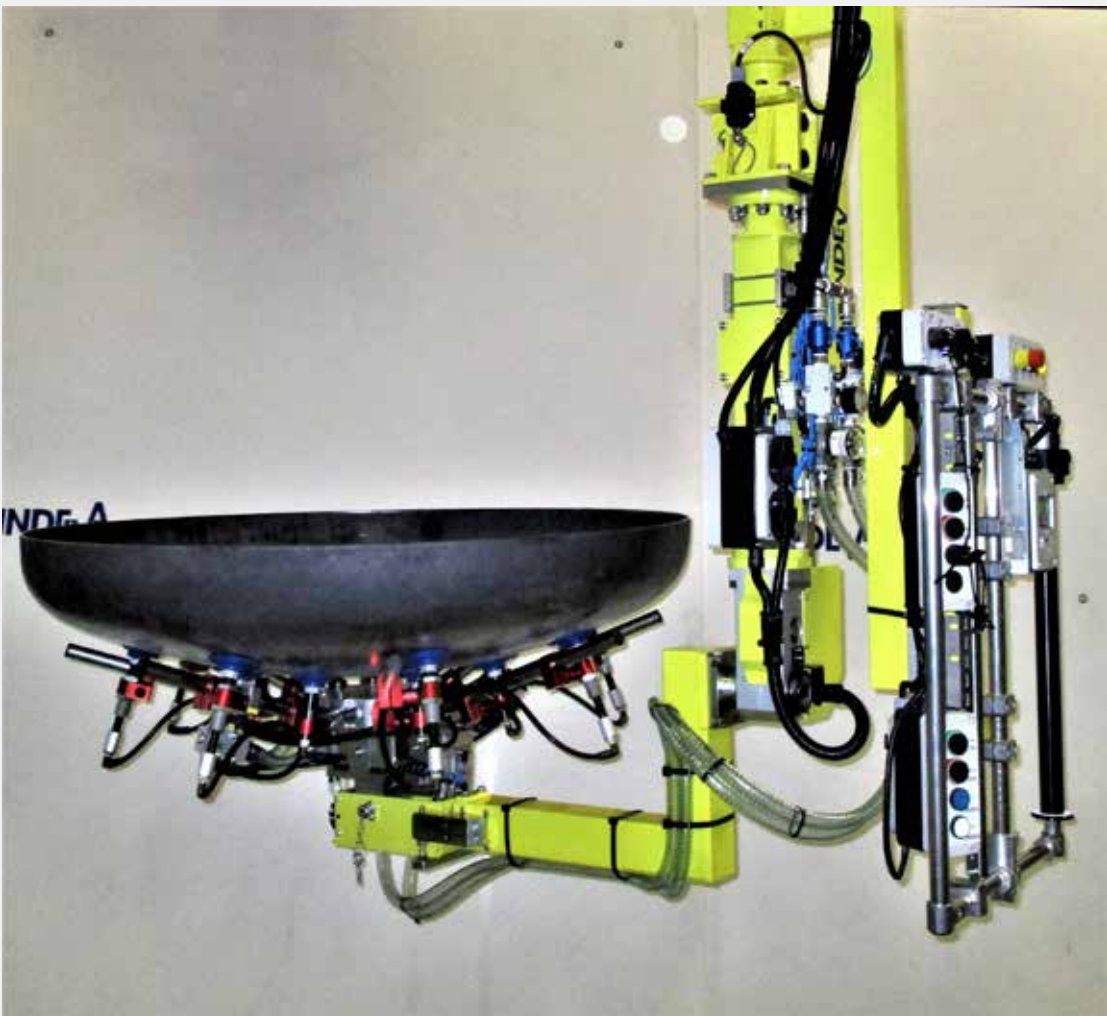

ELEKTROMECHANICKÉ A MECHANICKÉ NÁSTROJE APPLICATION BOOKLET

ELEKTROMECHANICKÉ PŘÍSTROJE

Manipulovat s elektromechanickými zařízeními různých hmotností díky inteligentnímu uchopovacímu systému bez nutnosti přednastavení zátláže; to vše je možné díky průmyslovým manipulátorům INDEVA a jejich automatickému zjištění hmotnosti a schopnosti se vyrovnat. Manipulátor INDEVA je ideálním řešením pro zvedání a otáčení nákladu na montážní lince.

ELEKTROMECHANICKÉ NÁSTROJE

Vedoucí závod z renomovaných společností, kteří používají manipulatory INDEVA podél své montážní linky, říkají, že jejich produktivita se zvýšila, zatímco operáto říkají, že pohyblivé elektromechanické nástroje v montážních operacích se díky systému Intelligent Devices staly jednoduššími a rychlejšími. pro manipulaci s INDEVA.

RŮZNÉ MECHANICKÉ KOMPONENTY

Díky velké všestrannosti manipulátor INDEVA, které umožní použití různých systémů uchycení, nabízíme ideální řešení pro manipulaci s mechanickými komponenty různých tvarů a velikostí.

INDEVA Inteligentní řízení pro manipulaci umožní přesný a rychlý pohyb součástí na montážní lince, jakož i v oblasti logistiky pro umístění komponenty do kontejneru, krabice nebo na paletu.

Scaglia INDEVA
Italy