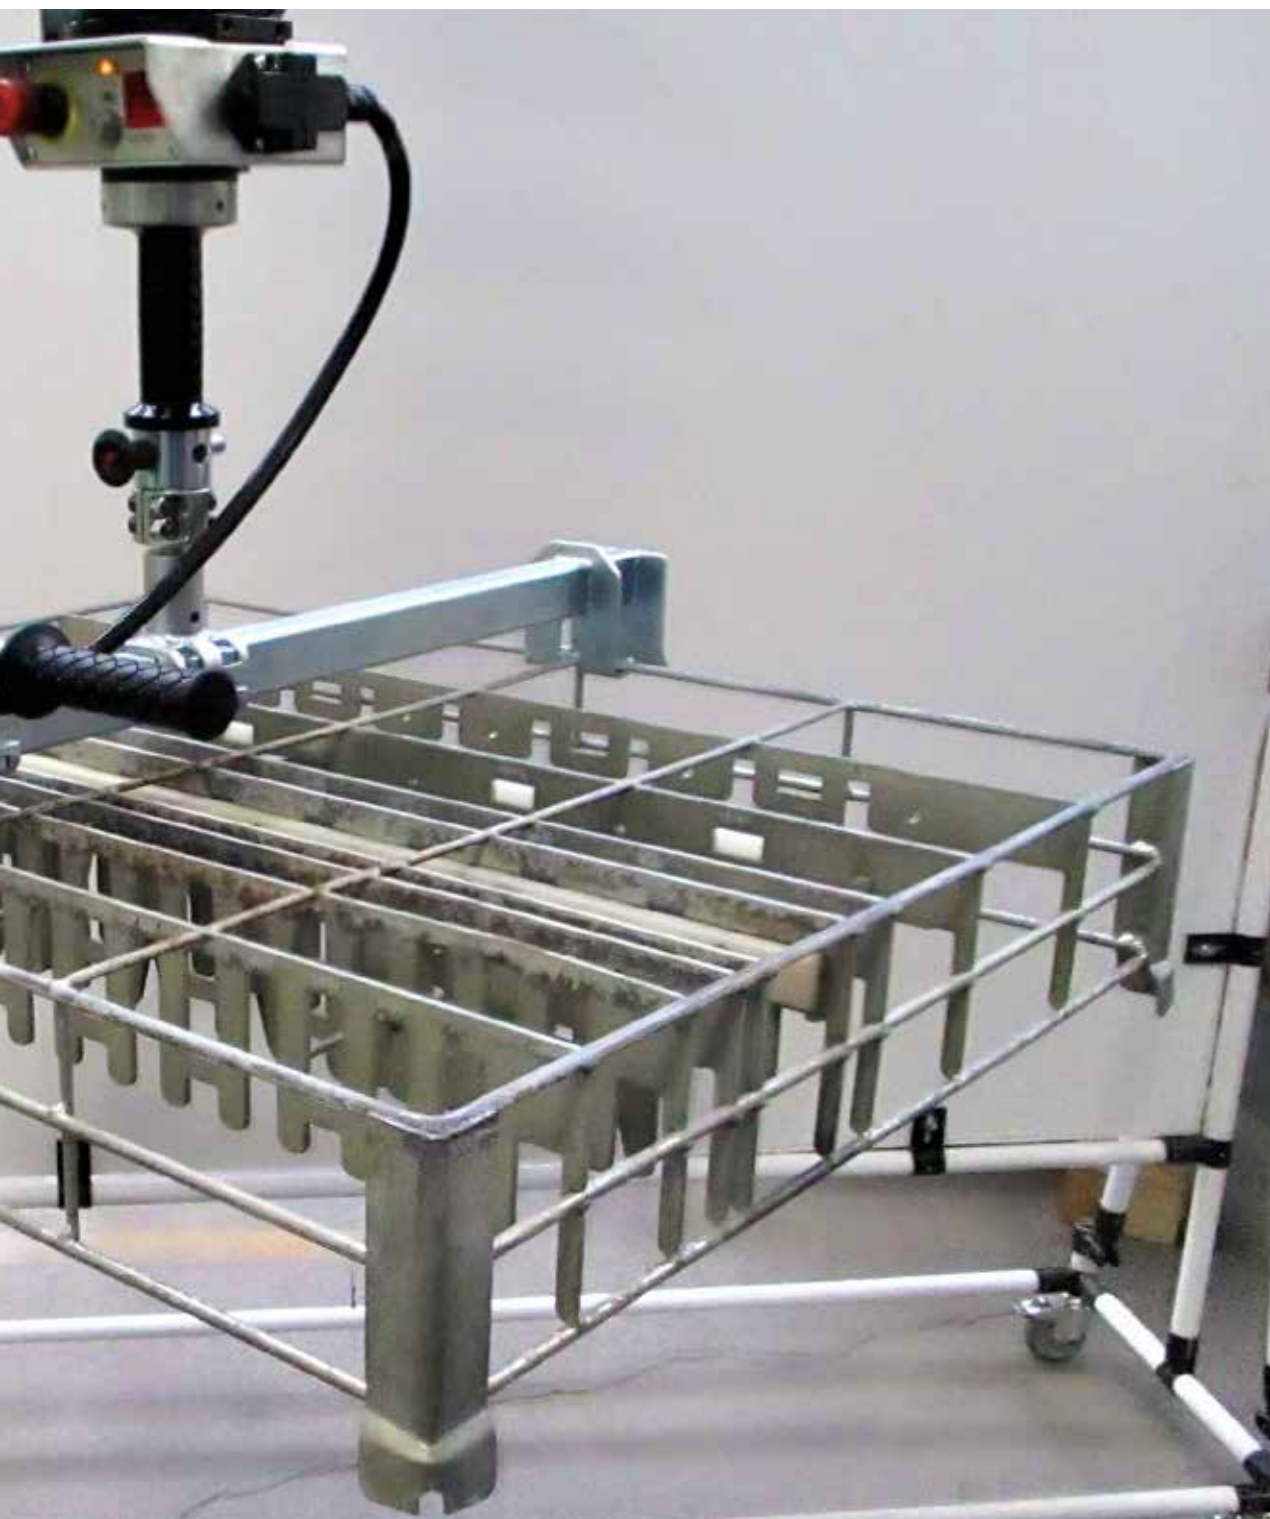

ELEKTROMECHANICKÉ A MECHANICKÉ NÁSTROJE APPLICATION BOOKLET

ELEKTROMECHANICKÉ PŘÍSTROJE

Manipulovat s elektromechanickými zařízeními různých hmotností díky inteligentnímu uchopovacímu systému bez nutnosti přednastavení zátláže; to vše je možné díky průmyslovým manipulátorům INDEVA a jejich automatickému zjištění hmotnosti a schopnosti se vyrovnat. Manipulátor INDEVA je ideálním řešením pro zvedání a otáčení nákladu na montážní lince.

ELEKTROMECHANICKÉ NÁSTROJE

Vedoucí závod z renomovaných společností, kteří používají manipulatory INDEVA podél své montážní linky, říkají, že jejich produktivita se zvýšila, zatímco operáto říkají, že pohyblivé elektromechanické nástroje v montážních operacích se díky systému Intelligent Devices staly jednoduššími a rychlejšími. pro manipulaci s INDEVA.

RŮZNÉ MECHANICKÉ KOMPONENTY

Díky velké všestrannosti manipulátor INDEVA, které umožní použití různých systémů uchycení, nabízíme ideální řešení pro manipulaci s mechanickými komponenty různých tvarů a velikostí.

INDEVA Inteligentní řízení pro manipulaci umožní přesný a rychlý pohyb součástí na montážní lince, jakož i v oblasti logistiky pro umístění komponenty do kontejneru, krabice nebo na paletu.

Scaglia INDEVA
Italy