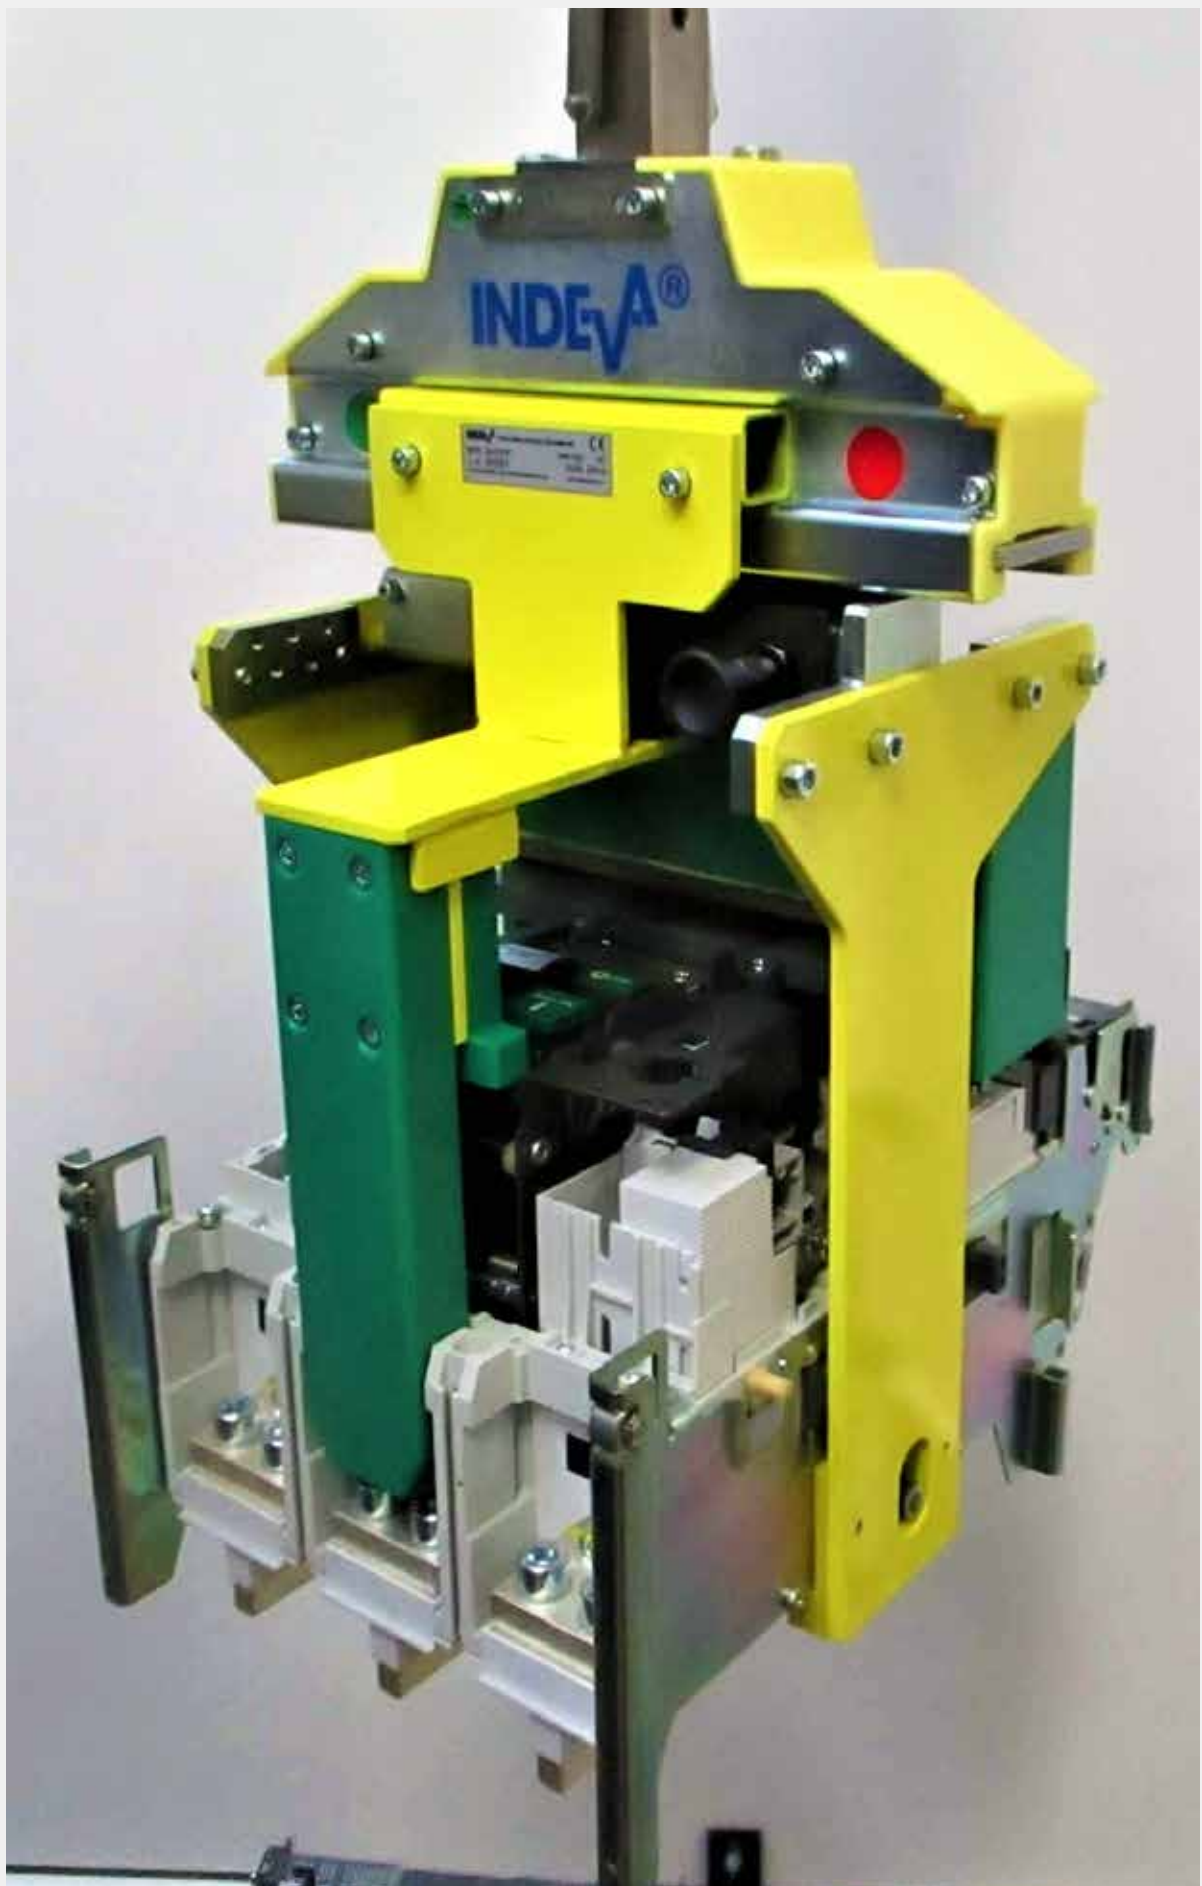

ELEKTROMECHANICKÉ A MECHANICKÉ NÁSTROJE APPLICATION BOOKLET

ELEKTROMECHANICKÉ PŘÍSTROJE

Manipulovat s elektromechanickými zařízeními různých hmotností díky inteligentnímu uchopovacímu systému bez nutnosti přednastavení zátláže; to vše je možné díky průmyslovým manipulátorům INDEVA a jejich automatickému zjištění hmotnosti a schopnosti se vyrovnat. Manipulátor INDEVA je ideálním řešením pro zvedání a otáčení nákladu na montážní lince.

ELEKTROMECHANICKÉ NÁSTROJE

Vedoucí závod z renomovaných společností, kteří používají manipulatory INDEVA podél své montážní linky, říkají, že jejich produktivita se zvýšila, zatímco operáto říkají, že pohyblivé elektromechanické nástroje v montážních operacích se díky systému Intelligent Devices staly jednoduššími a rychlejšími. pro manipulaci s INDEVA.

RŮZNÉ MECHANICKÉ KOMPONENTY

Díky velké všestrannosti manipulátor INDEVA, které umožní použití různých systémů uchycení, nabízíme ideální řešení pro manipulaci s mechanickými komponenty různých tvarů a velikostí.

INDEVA Inteligentní řízení pro manipulaci umožní přesný a rychlý pohyb součástí na montážní lince, jakož i v oblasti logistiky pro umístění komponenty do kontejneru, krabice nebo na paletu.

Scaglia INDEVA
Italy